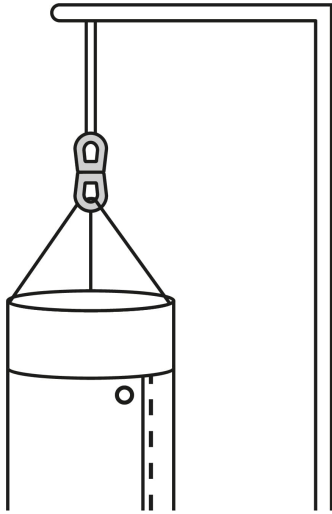

Imágenes complementarias