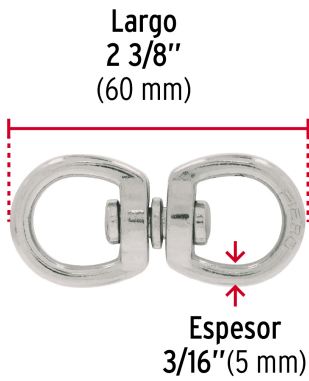

 FIERO

CÓDIGO: 44099 CLAVE: DESZ-3/16

Destorcedor metálico de 3/16", FIERO

- Cuerpo metálico, acabado niquelado para mayor resistencia a la corrosión
- Eje giratorio
- Para uso ligero, evita enredos en cadenas , correas de perros
- *No exceder límite marcado

Certificaciones y garantías

- Garantizado contra defectos de fabricación o mano de obra. La garantía se puede hacer válida con cualquier distribuidor de TRUPER

Especificaciones

Carga de trabajo*	70 kg
Espesor	3/16" (5 mm)
Largo	2-1/2" (60 mm)
Empaque individual	Tarjeta
Inner	12
Master	72
Pallet	6480

País de origen

Fabricado en China bajo las estrictas especificaciones de GRUPO TRUPER

Imágenes complementarias

EMPAQUE INDIVIDUAL

Peso: 0.04 kg (0.09 lb)

Imágenes complementarias

EMPAQUE INNER

Contiene: 12 piezas

Peso: 0.5 kg (1 lb)

EMPAQUE MASTER

Contiene: 6 inner (72 piezas)

Peso: 3.26 kg (7 lb)