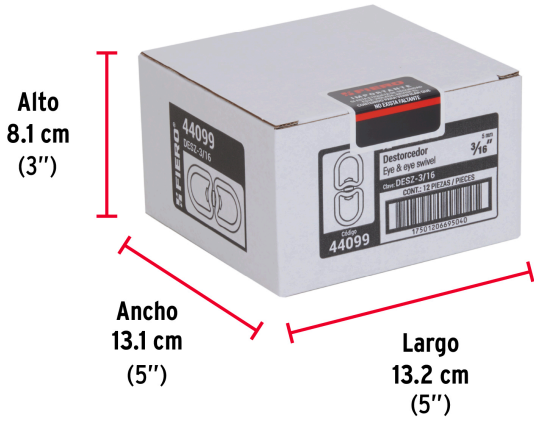

 FIERO

CÓDIGO: 44099 CLAVE: DESZ-3/16

Destorcedor metálico de 3/16", FIERO

- Cuerpo metálico, acabado niquelado para mayor resistencia a la corrosión
- Eje giratorio
- Para uso ligero, evita enredos en cadenas , correas de perros
- *No exceder límite marcado

Certificaciones y garantías

- Garantizado contra defectos de fabricación o mano de obra. La garantía se puede hacer válida con cualquier distribuidor de TRUPER

Especificaciones

Carga de trabajo*	70 kg
Espesor	3/16" (5 mm)
Largo	2-1/2" (60 mm)
Empaque individual	Tarjeta
Inner	12
Master	72
Pallet	6480

País de origen

Fabricado en China bajo las estrictas especificaciones de GRUPO TRUPER

Imágenes complementarias

EMPAQUE INDIVIDUAL

Peso: 0.04 kg (0.09 lb)

Imágenes complementarias

EMPAQUE INNER

Contiene: 12 piezas

Peso: 0.5 kg (1 lb)

EMPAQUE MASTER

Contiene: 6 inner (72 piezas)

Peso: 3.26 kg (7 lb)