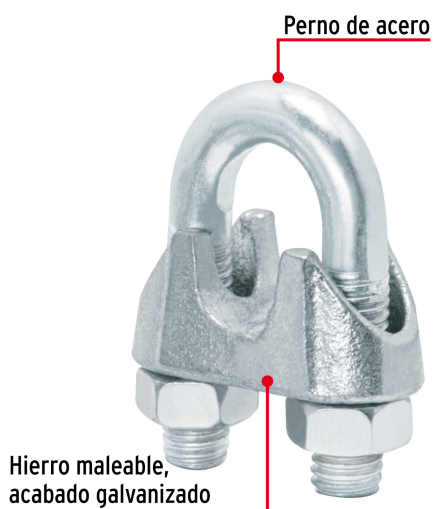

Imágenes complementarias