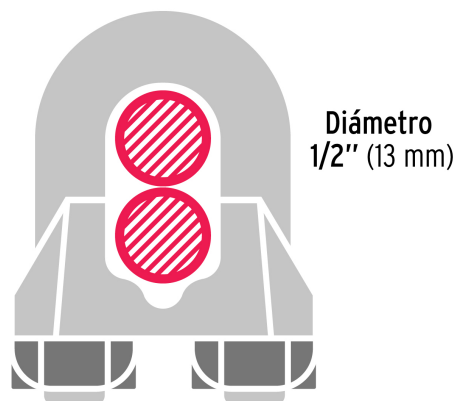

Imágenes complementarias