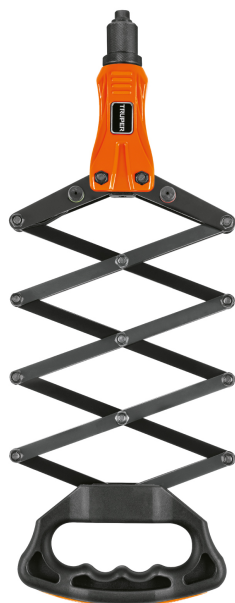

TRUPER

CÓDIGO: 17962 CLAVE: RE-AC

Remachadora tipo acordeón, Truper

- Cuerpo de aluminio y mango ergonómico
- 5 boquillas intercambiables con indicador de color para fácil identificación de remaches: 3/32", 1/8", 5/32", 3/16" y 1/4"
- Fácil inserción de remaches en lugares de difícil acceso

Aplicación de remaches

Boquillas de cambio rápido

Especificaciones

Largo sin extender / extendida	11" (28 cm) / 29" (74 cm)
Boquillas	3/32", 1/8", 5/32", 3/16" y 1/4"
Empaque individual	Caja
Pallet	384
Inner	2
Master	12

País de origen

Fabricado en China bajo las estrictas especificaciones de GRUPO TRUPER

Refacciones y/o accesorios disponibles en catálogo (no incluidas)

Código	Clave	Descripción
17974	MOR-RE-AC	Kit de refacciones y mordazas para remachadora RE-AC, Truper
44518	R-42B	Bolsa con 50 remaches 1/8" x 1/8" de aluminio, ala 1/4"
44519	R-43B	Bolsa con 50 remaches 1/8" x 3/16" de aluminio, ala 1/4"
44520	R-44B	Bolsa con 50 remaches 1/8" x 1/4" de aluminio, ala 1/4"
44521	R-45B	Bolsa con 50 remaches 1/8" x 5/16" de aluminio, ala 1/4"
44522	R-46B	Bolsa con 50 remaches 1/8" x 3/8" de aluminio, ala 1/4"
44523	R-48B	Bolsa con 50 remaches 1/8" x 1/2" de aluminio, ala 1/4"
44524	R-52B	Bolsa con 50 remaches 5/32" x 1/8" de aluminio, ala 5/16"

Imágenes complementarias

Boquillas de cambio rápido
sin necesidad de herramientas

Mango ergonómico

Largo (extendido)
29"