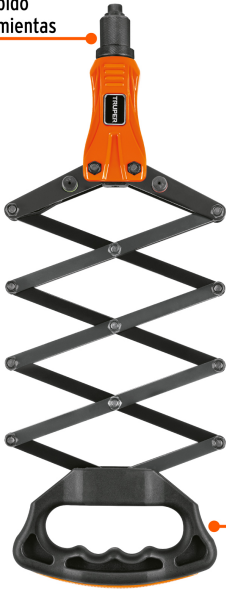

TRUPER

CÓDIGO: 17962 CLAVE: RE-AC

Remachadora tipo acordeón, Truper

- Cuerpo de aluminio y mango ergonómico
- 5 boquillas intercambiables con indicador de color para fácil identificación de remaches: 3/32", 1/8", 5/32", 3/16" y 1/4"
- Fácil inserción de remaches en lugares de difícil acceso

País de origen

Fabricado en China bajo las estrictas especificaciones de GRUPO TRUPER

Refacciones y/o accesorios disponibles en catálogo (no incluidas)

Código	Clave	Descripción
17974	MOR-RE-AC	Kit de refacciones y mordazas para remachadora RE-AC, Truper
44518	R-42B	Bolsa con 50 remaches 1/8" x 1/8" de aluminio, ala 1/4"
44519	R-43B	Bolsa con 50 remaches 1/8" x 3/16" de aluminio, ala 1/4"
44520	R-44B	Bolsa con 50 remaches 1/8" x 1/4" de aluminio, ala 1/4"
44521	R-45B	Bolsa con 50 remaches 1/8" x 5/16" de aluminio, ala 1/4"
44522	R-46B	Bolsa con 50 remaches 1/8" x 3/8" de aluminio, ala 1/4"
44523	R-48B	Bolsa con 50 remaches 1/8" x 1/2" de aluminio, ala 1/4"
44524	R-52B	Bolsa con 50 remaches 5/32" x 1/8" de aluminio, ala 5/16"

Imágenes complementarias

Boquillas de cambio rápido
sin necesidad de herramientas

Mango ergonómico

Largo (extendido)
29"