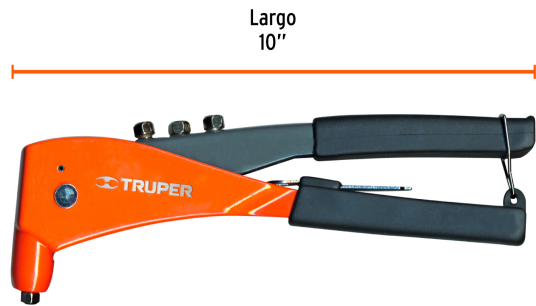

Imágenes complementarias