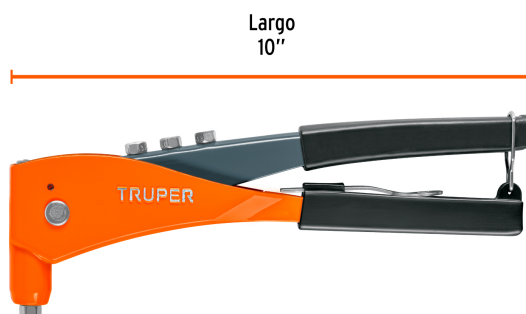

Imágenes complementarias