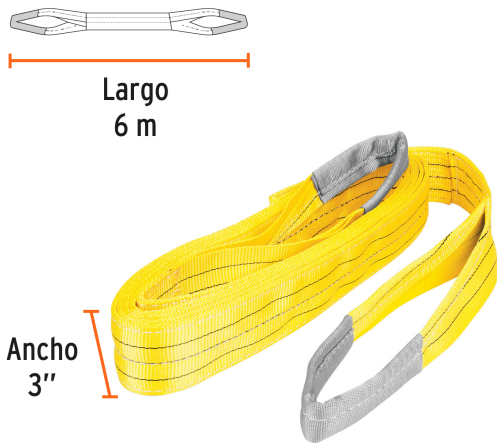

## Eslinga de poliéster, ojo a ojo, 3" x 6 m, Truper

- Banda plana 100% poliéster
- Capacidad de carga 3,000 kg
- Ojos planos reforzados
- No daña la superficie de objetos
- Para levantar y mover cargas pesadas

### Especificaciones

Capacidad	3 Toneladas
Color	Amarillo
Longitud	6 m
Ancho	3" (8 cm)
Peso	1.7 kg
Capacidad de carga Vertical / Enlazada	3,000 kg / 2,400 kg
Capacidad de carga canasta 30° / 45° / 60° / 90°	3,000 kg / 4,200 kg / 5,100 kg / 6,000 kg
Empaque individual	Encogible
Inner	1
Master	6
Pallet	336

### País de origen

Fabricado en China bajo las estrictas especificaciones de GRUPO TRUPER

**Imágenes complementarias**

**Capacidad de carga de eslingas ojo a ojo**

Ancho	Carga	Ancho	Carga
3"	3,000 kg	3"	2,400 kg
3"	6,000 kg	3"	5,100 kg
3"	4,200 kg	3"	3,000 kg

Diagramas de configuración de carga:  
 - Configuración superior izquierda: Ojo a ojo simple.  
 - Configuración superior derecha: Ojo a ojo con ángulo de 60°.  
 - Configuración inferior izquierda: Ojo a ojo con ángulo de 45°.  
 - Configuración inferior derecha: Ojo a ojo con ángulo de 30°.