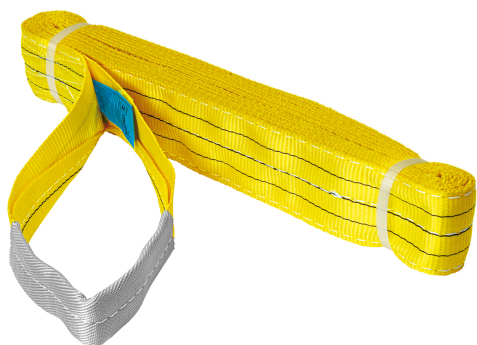

TRUPER

CÓDIGO: 17873 CLAVE: ESLI-306

## Eslinga de poliéster, ojo a ojo, 3" x 6 m, Truper

- Banda plana 100% poliéster
- Capacidad de carga 3,000 kg
- Ojos planos reforzados
- No daña la superficie de objetos
- Para levantar y mover cargas pesadas

### Especificaciones

Capacidad	3 Toneladas
Color	Amarillo
Longitud	6 m
Ancho	3" (8 cm)
Peso	1.7 kg
Capacidad de carga Vertical / Enlazada	3,000 kg / 2,400 kg
Capacidad de carga canasta 30° / 45° / 60° / 90°	3,000 kg / 4,200 kg / 5,100 kg / 6,000 kg
Empaque individual	Encogible
Inner	1
Master	6
Pallet	336

### País de origen

Fabricado en China bajo las estrictas especificaciones de GRUPO TRUPER

**Imágenes complementarias**

**Capacidad de carga de eslingas ojo a ojo**

Ancho	Carga	Ancho	Carga
3"	3,000 kg	3"	2,400 kg
3"	6,000 kg	3"	5,100 kg
3"	4,200 kg	3"	3,000 kg