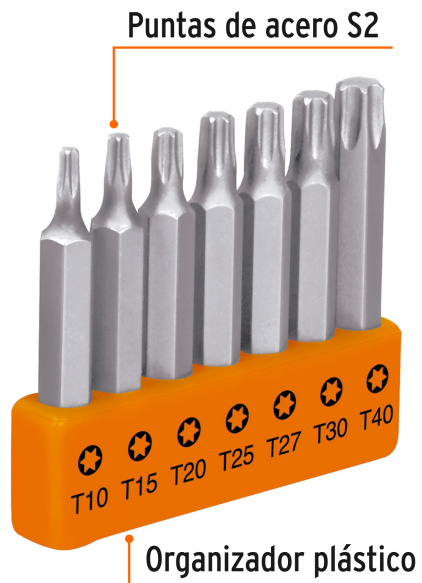

TRUPER *expert*

CÓDIGO: 17796 CLAVE: P7-25T

Juego de 7 puntas torx combinadas largo 2", Truper Expert

- Fabricadas en acero S2, 2X más resistentes al desgaste que las de acero al cromo vanadio
- Organizador plástico
- Ideal para taladro, desarmador eléctrico o manual
- Maquinado para un ajuste preciso

Torx

Zanco

Certificaciones y garantías

Especificaciones

Contenido	7 puntas
Largo	2" (50 mm)
Zanco	1/4" (6.5 mm)
Empaque individual	Blister
Inner	6
Master	72
Pallet	6480

Datos de Empaque (Medidas y pesos aproximados)

Empaque Individual	Medidas: Alto: 13.8 cm (5 1/2") Ancho: 1.1 cm (1/2") Largo: 9.2 cm (3 3/4") Peso: 0.1 kg (0.22 lb)
Inner	Medidas: Alto: 7.2 cm (2 3/4") Ancho: 10.2 cm (4") Largo: 14.5 cm (5 3/4") Peso: 0.65 kg (1.43 lb)
Master	Medidas: Alto: 24 cm (9 1/2") Ancho: 22.5 cm (8 3/4") Largo: 31 cm (12 1/4") Peso: 8.08 kg (17.81 lb)

País de origen

Fabricado en China bajo las estrictas especificaciones de GRUPO TRUPER

Incluye

7 Puntas Torx (T10, T15, T20, T25, T27, T30 y T40)

Imágenes complementarias

CONTENIDO	
T10	T27
T15	T30
T20	T40
T25	