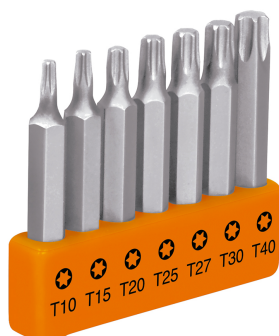

TRUPER *expert*

CÓDIGO: 17796 CLAVE: P7-25T

Juego de 7 puntas torx combinadas largo 2", Truper Expert

- Fabricadas en acero S2, 2X más resistentes al desgaste que las de acero al cromo vanadio
- Organizador plástico
- Ideal para taladro, desarmador eléctrico o manual
- Maquinado para un ajuste preciso

Torx

Zanco

Certificaciones y garantías

Especificaciones

Contenido	7 puntas
Largo	2" (50 mm)
Zanco	1/4" (6.5 mm)
Empaque individual	Blister
Inner	6
Master	72
Pallet	6480

Datos de Empaque (Medidas y pesos aproximados)

Empaque Individual	Medidas: Alto: 13.8 cm (5 1/2") Ancho: 1.1 cm (1/2") Largo: 9.2 cm (3 3/4") Peso: 0.1 kg (0.22 lb)
Inner	Medidas: Alto: 7.2 cm (2 3/4") Ancho: 10.2 cm (4") Largo: 14.5 cm (5 3/4") Peso: 0.65 kg (1.43 lb)
Master	Medidas: Alto: 24 cm (9 1/2") Ancho: 22.5 cm (8 3/4") Largo: 31 cm (12 1/4") Peso: 8.08 kg (17.81 lb)

País de origen

Fabricado en China bajo las estrictas especificaciones de GRUPO TRUPER

Incluye

7 Puntas Torx (T10, T15, T20, T25, T27, T30 y T40)

Imágenes complementarias

CONTENIDO	
T10	T27
T15	T30
T20	T40
T25	