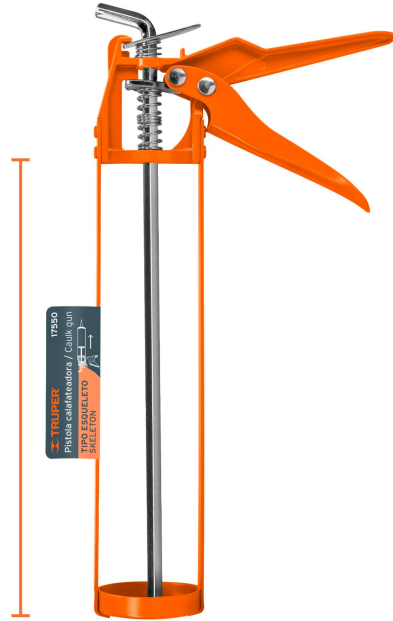

TRUPER

CÓDIGO: 17550 CLAVE: PICA-E

Pistola calafateadora tipo esqueleto, TRUPER

- Cuerpo de acero y maneral de aluminio resistente a la corrosión
- Émbolo de espiga hexagonal de acero

**Certificaciones y garantías**

Datos de Empaque (Medidas y pesos aproximados)

Empaque Individual	Medidas: Alto: 32.2 cm (12 3/4") Ancho: 5.6 cm (2 1/4") Largo: 16.2 cm (6 1/4") Peso: 0.36 kg (0.79 lb)
Inner	Medidas: Alto: 18.2 cm (7 1/4") Ancho: 17 cm (6 3/4") Largo: 33.2 cm (13") Peso: 4.56 kg (10.05 lb)
Master	Medidas: Alto: 19.6 cm (7 3/4") Ancho: 35 cm (13 2/4") Largo: 52.5 cm (20 3/4") Peso: 14.14 kg (31.17 lb)

País de origen**Fabricado en China bajo las estrictas especificaciones de GRUPO TRUPER**

Imágenes complementarias

Émbolo de espiga hexagonal de acero

EMPAQUE INNER

Largo
22.5 cm

EMPAQUE MASTER

Alto:
18.2 cm
(7 1/4")

Ancho:
17 cm
(6 3/4")

Largo:
33.2 cm
(13")

Contiene: 12 piezas

Peso: 4.56 kg (10.05 lb)

Alto:
19.6 cm
(7 3/4")

Ancho:
35 cm
(13 3/4")

Largo:
52.5 cm
(20 3/4")

Contiene: 3 inner (36 piezas)