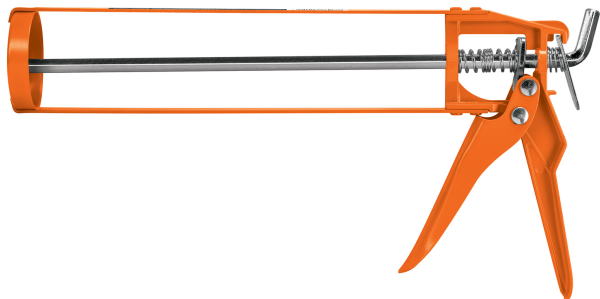

TRUPER

CÓDIGO: 17550 CLAVE: PICA-E

Pistola calafateadora tipo esqueleto, TRUPER

- Cuerpo de acero y maneral de aluminio resistente a la corrosión
- Émbolo de espiga hexagonal de acero

**Certificaciones y garantías**

- Garantizado contra defectos de fabricación o mano de obra. La garantía se puede hacer válida con cualquier distribuidor de TRUPER

Especificaciones

Largo	22.5 cm
Empaque individual	Ganel
Inner	12
Master	36
Pallet	1296

País de origen**Fabricado en China bajo las estrictas especificaciones de GRUPO TRUPER**

Imágenes complementarias

Émbolo de espiga hexagonal de acero

EMPAQUE INNER

Largo
22.5 cm

EMPAQUE MASTER

Alto:
18.2 cm
(7 1/4")

Ancho:
17 cm
(6 3/4")

Largo:
33.2 cm
(13")

Contiene: 12 piezas

Peso: 4.56 kg (10.05 lb)

Alto:
19.6 cm
(7 3/4")

Ancho:
35 cm
(13 3/4")

Largo:
52.5 cm
(20 3/4")

Contiene: 3 inner (36 piezas)