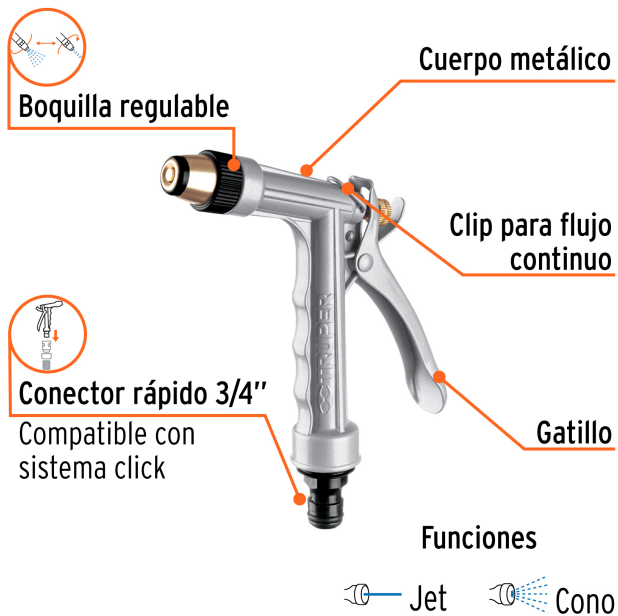

TRUPER

Producto mejorado

Disponible a partir del 4to. trimestre 2025

CÓDIGO: 17482 CLAVE: PR-102

Pistola metálica para riego, 2 funciones, boquilla regulable

- Clip para flujo continuo, permite que el agua fluya sin apretar constantemente
- Uso en jardinería, para regar plantas y limpieza

Boquilla regulable

Certificaciones y garantías

Especificaciones

Conexión de entrada	3/4"
Peso	230 g
Empaque individual	Tarjeta plástica
Inner	6
Master	36
Pallet	1152

País de origen

Fabricado en China bajo las estrictas especificaciones de GRUPO TRUPER

Incluye

1 Conector rápido 3/4 (macho)

Imágenes complementarias

EMPAQUE INNER

Contiene: 6 piezas

Peso: 1.52 kg (3.4 lb)

EMPAQUE MASTER

Contiene: 6 inner (36 piezas)

Peso: 9.84 kg (21.7 lb)