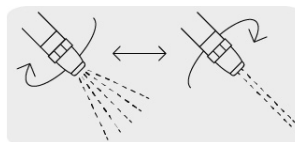

TRUPER

Producto mejorado

Disponible a partir del 4to. trimestre 2025

CÓDIGO: 17482 CLAVE: PR-102

Pistola metálica para riego, 2 funciones, boquilla regulable

- Clip para flujo continuo, permite que el agua fluya sin apretar constantemente
- Uso en jardinería, para regar plantas y limpieza

Boquilla regulable

Certificaciones y garantías

Especificaciones

Conexión de entrada	3/4"
Peso	230 g
Empaque individual	Tarjeta plástica
Inner	6
Master	36
Pallet	1152

País de origen

Fabricado en China bajo las estrictas especificaciones de GRUPO TRUPER

Incluye

1 Conector rápido 3/4 (macho)

Imágenes complementarias

EMPAQUE INNER

Contiene: 6 piezas

Peso: 1.52 kg (3.4 lb)

EMPAQUE MASTER

Contiene: 6 inner (36 piezas)