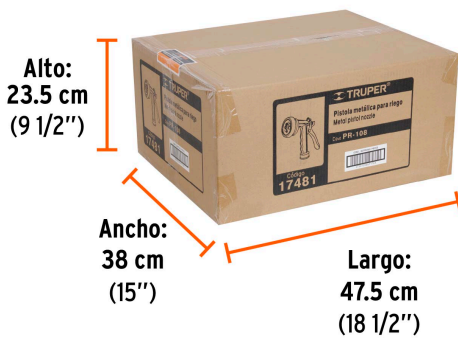

## Especificaciones

Conexión de entrada	3/4"
Peso	250 g
Empaque individual	Tarjeta plástica
Pallet	864
Inner	6
Master	36

## Incluye

1 Conector rápido 3/4 (macho)

**Imágenes complementarias**

**EMPAQUE INNER**

Contiene: 6 piezas

Peso: 1.72 kg (3.8 lb)

**EMPAQUE MASTER**

Contiene: 6 inner (36 piezas)

Peso: 10.9 kg (24 lb)