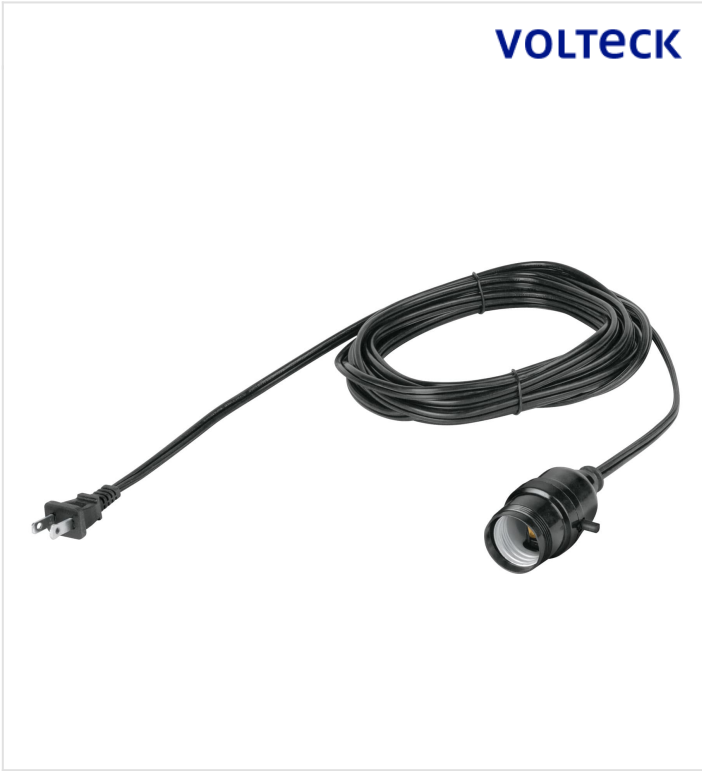

VOLTECK

CÓDIGO: 47143 CLAVE: POLCA-6

Portalámparas con cable de 6 m, VOLTECK

- Con interruptor de barra
- Casquillo de aluminio
- Clavija polarizada
- Temperatura máxima de operación 30° C

**Certificaciones y garantías**

- Cumple la norma: NOM-003-SCFI

**Especificaciones**

Largo del cable	6 m
Calibre cable	18 AWG
Tensión / Frecuencia	120 V / 60 Hz
Corriente	5 A
Tipo de base	E26 / E27
Empaque individual	Funda de cartón
Inner	6
Master	24
Pallet	864