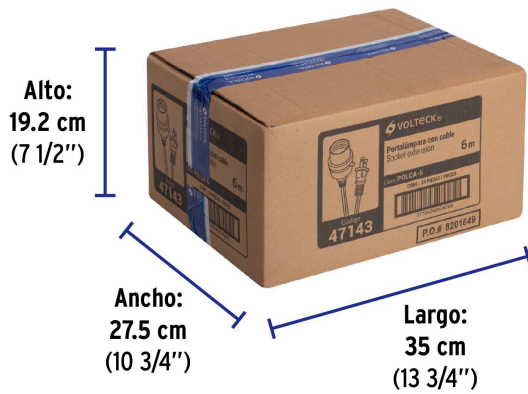

Datos de Empaque (Medidas y pesos aproximados)

Empaque Individual	Medidas: Alto: 25.7 cm (10 1/4") Ancho: 5.5 cm (2 1/4") Largo: 7.2 cm (2 3/4") Peso: 0.27 kg (0.60 lb)
Inner	Medidas: Alto: 8.3 cm (3 1/4") Ancho: 17 cm (6 3/4") Largo: 26.2 cm (10 1/4") Peso: 1.7 kg (3.75 lb)

Datos de Empaque (Medidas y pesos aproximados)

Master

Medidas: Alto: 19.2 cm (7 1/2") Ancho: 27.5 cm (10 3/4") Largo: 35 cm (13 3/4") **Peso:** 7.28 kg (16.05 lb)

País de origen

Fabricado en China bajo las estrictas especificaciones de **GRUPO TRUPER**

Imágenes complementarias

Portalámpara de baquelita con interruptor de barra

EMPAQUE INDIVIDUAL

Peso: 0.27 kg (0.60 lb)

EMPAQUE INNER

Contiene: 6 piezas

Peso: 1.7 kg (3.75 lb)

Imágenes complementarias

EMPAQUE MASTER

Contiene: 4 inner (24 piezas)

Peso: 7.28 kg (16.05 lb)