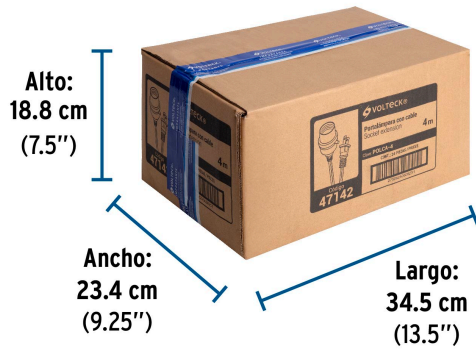

Datos de Empaque (Medidas y pesos aproximados)

Empaque Individual	Medidas: Alto: 20.5 cm (8") Ancho: 4.4 cm (1 3/4") Largo: 5.7 cm (2 1/4") Peso: 0.19 kg (0.42 lb)
Inner	Medidas: Alto: 8.4 cm (3 1/4") Ancho: 16.7 cm (6 1/2") Largo: 21.5 cm (8 1/2") Peso: 1.24 kg (2.73 lb)

Datos de Empaque (Medidas y pesos aproximados)

Master

Medidas: Alto: 18.8 cm (7 1/2") Ancho: 23.4 cm (9 1/4") Largo: 34.5 cm (13 1/2") **Peso:** 5.26 kg (11.60 lb)

País de origen

Fabricado en China bajo las estrictas especificaciones de **GRUPO TRUPER**

Imágenes complementarias

Portalámpara de baquelita con interruptor de barra

EMPAQUE INDIVIDUAL

Peso: 0.19 kg (0.42 lb)

EMPAQUE INNER

Contiene: 6 piezas

Peso: 1.24 kg (2.73 lb)

Imágenes complementarias

EMPAQUE MASTER

Contiene: 4 inner (24 piezas)

Peso: 5.26 kg (11.60 lb)