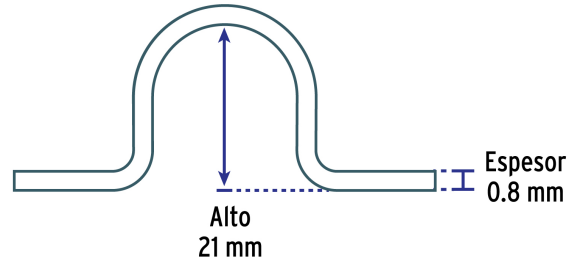

Especificaciones

Medida	3/4"
Espesor	1 mm
Piezas por bolsa	10
Empaque individual	Bolsa
Inner	20
Master	200
Pallet	4800

Datos de Empaque (Medidas y pesos aproximados)

Empaque Individual	Medidas: Alto: 17.5 cm (7") Ancho: 1.6 cm (3/4") Largo: 10.5 cm (4 1/4") Peso: 0.09 kg (0.20 lb)
Inner	Medidas: Alto: 11.7 cm (4 1/2") Ancho: 17.6 cm (7") Largo: 22 cm (8 3/4") Peso: 2.06 kg (4.54 lb)
Master	Medidas: Alto: 23.5 cm (9 1/4") Ancho: 37.8 cm (14 3/4") Largo: 61 cm (24") Peso: 21.24 kg (46.83 lb)

País de origen

Fabricado en China bajo las estrictas especificaciones de GRUPO TRUPER

Imágenes complementarias

Acero acabado galvanizado

Para soportar y sujetar tubo conduit pared delgada EMT

EMPAQUE INDIVIDUAL

Alto: 17.5 cm (7")

Largo: 10.5 cm (4 1/4")

Peso: 0.09 kg (0.20 lb)

Imágenes complementarias

EMPAQUE INNER

Contiene: 20 piezas

Peso: 2.06 kg (4.54 lb)

EMPAQUE MASTER