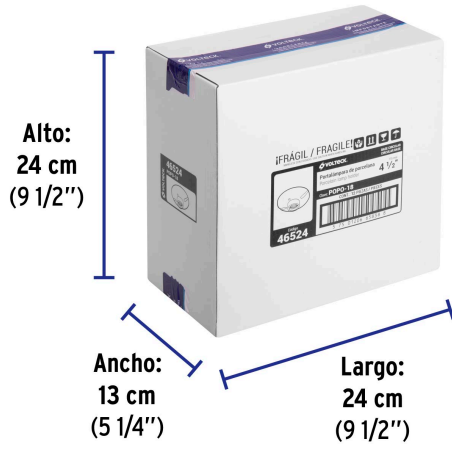

Datos de Empaque (Medidas y pesos aproximados)

Empaque Individual	Medidas: Alto: 11.5 cm (4 1/2") Ancho: 3.9 cm (1 1/2") Largo: 11.6 cm (4 1/2") Peso: 0.31 kg (0.68 lb)
Inner	Medidas: Alto: 24 cm (9 1/2") Ancho: 13 cm (5 1/4") Largo: 24 cm (9 1/2") Peso: 3.82 kg (8.42 lb)

Datos de Empaque (Medidas y pesos aproximados)

Master

Medidas: Alto: 25.3 cm (10") Ancho: 25.8 cm (10 1/4") Largo: 65.7 cm (25 3/4") **Peso:** 19.52 kg (43.03 lb)

País de origen

Fabricado en China bajo las estrictas especificaciones de GRUPO TRUPER

Imágenes complementarias

Fabricado en porcelana

Casquillo de aluminio

Diámetro
4 1/2" (115 mm)

Imágenes complementarias**EMPAQUE INNER**

Contiene: 12 piezas

Peso: 3.82 kg (8.42 lb)

EMPAQUE MASTER

Contiene: 5 inner (60 piezas)

Peso: 19.52 kg (43.03 lb)