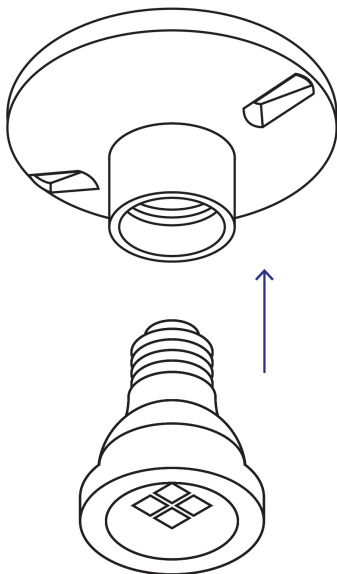

Datos de Empaque (Medidas y pesos aproximados)

Empaque Individual	Medidas: Alto: 11.5 cm (4 1/2") Ancho: 3.9 cm (1 1/2") Largo: 11.6 cm (4 1/2") Peso: 0.31 kg (0.68 lb)
Inner	Medidas: Alto: 24 cm (9 1/2") Ancho: 13 cm (5 1/4") Largo: 24 cm (9 1/2") Peso: 3.82 kg (8.42 lb)

Datos de Empaque (Medidas y pesos aproximados)

Master

Medidas: Alto: 25.3 cm (10") Ancho: 25.8 cm (10 1/4") Largo: 65.7 cm (25 3/4") **Peso:** 19.52 kg (43.03 lb)

País de origen

Fabricado en China bajo las estrictas especificaciones de GRUPO TRUPER

Imágenes complementarias

Fabricado en porcelana

Casquillo de aluminio

Diámetro
4 1/2" (115 mm)

Imágenes complementarias**EMPAQUE INNER**

Contiene: 12 piezas

Peso: 3.82 kg (8.42 lb)

EMPAQUE MASTER

Contiene: 5 inner (60 piezas)

Peso: 19.52 kg (43.03 lb)