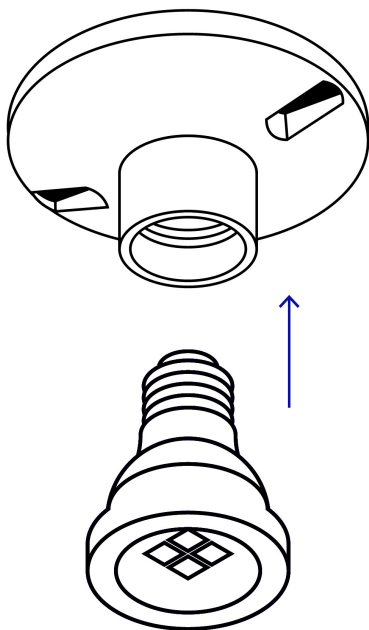

Datos de Empaque (Medidas y pesos aproximados)

Empaque Individual	Medidas: Alto: 20 cm (7 3/4") Ancho: 4.4 cm (1 3/4") Largo: 13.3 cm (5 1/4") Peso: 0.06 kg (0.13 lb)
Inner	Medidas: Alto: 11.6 cm (4 1/2") Ancho: 19 cm (7 1/2") Largo: 19.6 cm (7 3/4") Peso: 0.73 kg (1.61 lb)

Datos de Empaque (Medidas y pesos aproximados)

Master

Medidas: Alto: 39.4 cm (15 1/2") Ancho: 20.6 cm (8") Largo: 60 cm (23 3/4") **Peso:** 7.82 kg (17.24 lb)

País de origen

Fabricado en China bajo las estrictas especificaciones de GRUPO TRUPER

Imágenes complementarias

Imágenes complementarias

EMPAQUE INDIVIDUAL

EMPAQUE INNER

EMPAQUE MASTER