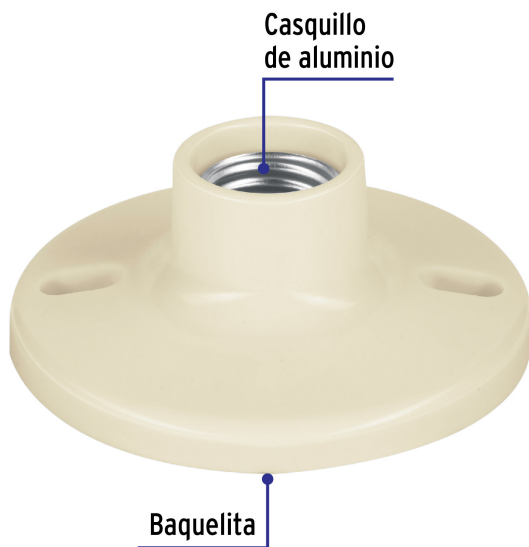

VOLTECK.

CÓDIGO: 46520 CLAVE: POPL-11

Portalámpara 4" de baquelita, Volteck

- Tensión / Corriente: 250 V / 4 A
- Casquillo de aluminio
- Base redonda atornillable de sobreponer para fijar en pared o techo

Datos de Empaque (Medidas y pesos aproximados)

Master

Medidas: Alto: 39.4 cm (15 1/2") Ancho: 20.6 cm (8") Largo: 60 cm (23 3/4") **Peso:** 7.82 kg (17.24 lb)

País de origen

Fabricado en China bajo las estrictas especificaciones de GRUPO TRUPER

Imágenes complementarias

Imágenes complementarias

EMPAQUE INDIVIDUAL

EMPAQUE INNER

EMPAQUE MASTER