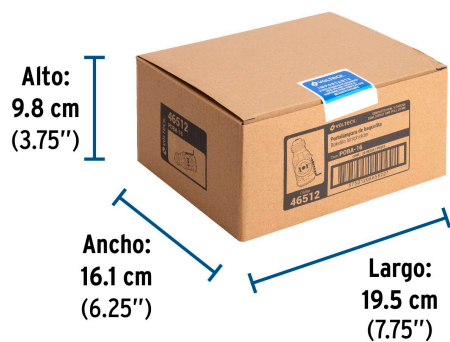

Empaque Individual	Medidas: Alto: 17 cm (6 3/4") Ancho: 3.5 cm (1 1/4") Largo: 7.4 cm (3") Peso: 0.04 kg (0.09 lb)
Inner	Medidas: Alto: 9.8 cm (3 3/4") Ancho: 16.1 cm (6 1/4") Largo: 19.5 cm (7 3/4") Peso: 0.9 kg (1.98 lb)

Datos de Empaque (Medidas y pesos aproximados)

Master **Medidas:** Alto: 20.5 cm (8") Ancho: 33.2 cm (13") Largo: 51.4 cm (20 1/4") **Peso:** 9.5 kg (20.94 lb)

País de origen

Fabricado en China bajo las estrictas especificaciones de GRUPO TRUPER

Imágenes complementarias

EMPAQUE INDIVIDUAL

Imágenes complementarias**EMPAQUE INNER****Contiene: 20 piezas****Peso: 0.9 kg (1.98 lb)****EMPAQUE MASTER****Contiene: 10 inner (200 piezas)****Peso: 9.5 kg (20.94 lb)**