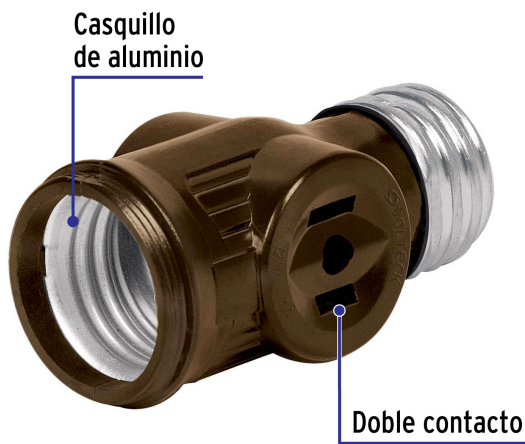

Datos de Empaque (Medidas y pesos aproximados)

Master

Medidas: Alto: 19.5 cm (7 3/4") Ancho: 20 cm (7 3/4") Largo: 42 cm (16 1/2") **Peso:** 3.9 kg (8.60 lb)

País de origen

Fabricado en China bajo las estrictas especificaciones de GRUPO TRUPER

Imágenes complementarias