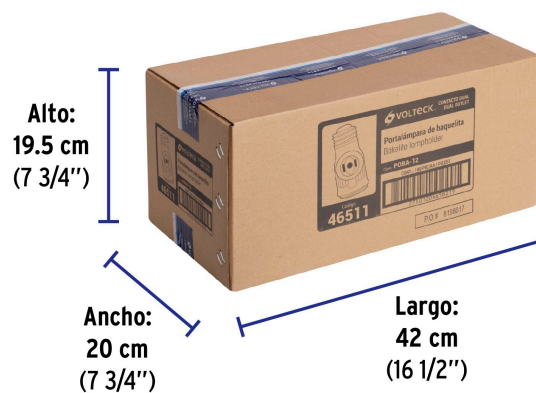

EMPAQUE MASTER

Contiene: 10 inner (100 piezas)

Peso: 3.9 kg (8.60 lb)