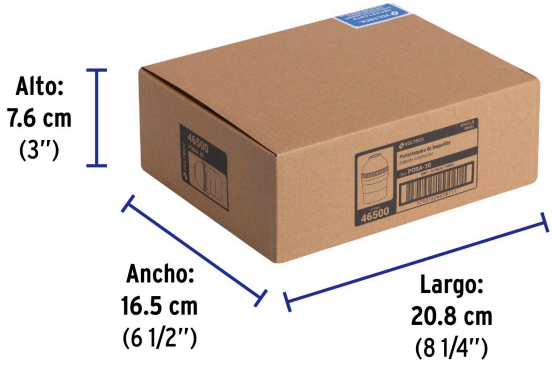

Empaque Individual	Medidas: Alto: 16.5 cm (6 1/2") Ancho: 3.8 cm (1 1/2") Largo: 7.4 cm (3") Peso: 0.02 kg (0.04 lb)
Inner	Medidas: Alto: 7.6 cm (3") Ancho: 16.5 cm (6 1/2") Largo: 20.8 cm (8 1/4") Peso: 0.55 kg (1.21 lb)

Datos de Empaque (Medidas y pesos aproximados)

Master

Medidas: Alto: 34.2 cm (13 1/2") Ancho: 21.8 cm (8 1/2") Largo: 39 cm (15 1/4") **Peso:** 5.86 kg (12.92 lb)

País de origen

Fabricado en China bajo las estrictas especificaciones de GRUPO TRUPER

Imágenes complementarias

EMPAQUE INDIVIDUAL

Imágenes complementarias

EMPAQUE INNER

Contiene: 20 piezas

Peso: 0.55 kg (1.21 lb)

EMPAQUE MASTER

Contiene: 10 inner (200 piezas)

Peso: 5.86 kg (12.92 lb)