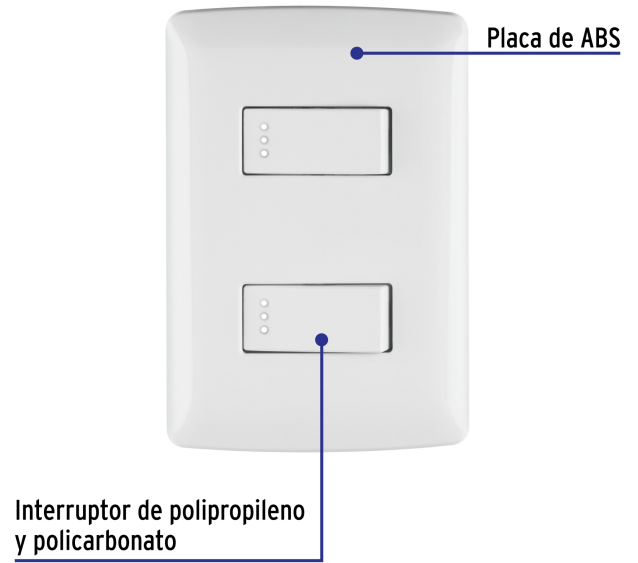

Imágenes complementarias