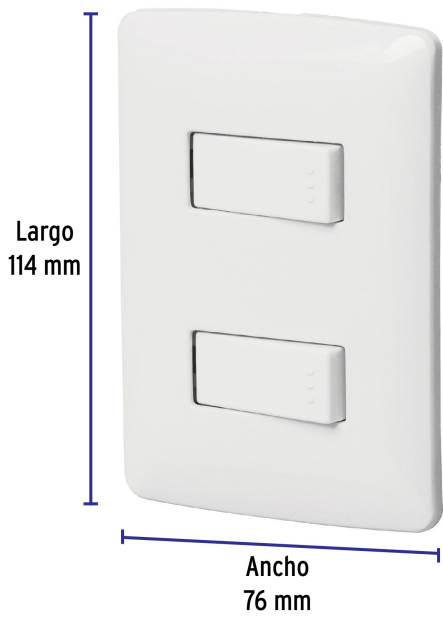

Imágenes complementarias