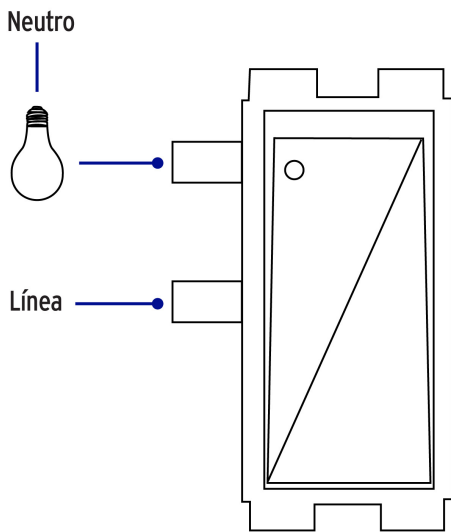

CÓDIGO: 46461 CLAVE: PA-APDO-IB

Placa armada, 2 interruptores sencillos, blanco, línea Italiana

- Placa de ABS e interruptores de polipropileno y policarbonato
- 2 Interruptores sencillos con retardante a la flama para mayor seguridad

País de origen

Fabricado en China bajo las estrictas especificaciones de GRUPO TRUPER

Imágenes complementarias

Diagrama de conexión

EMPAQUE INDIVIDUAL

Peso: 0.06 kg (0.1 lb)

Imágenes complementarias

EMPAQUE INNER

Contiene: 6 piezas

Peso: 0.38 kg (0.8 lb)

EMPAQUE MASTER

Contiene: 12 inner (72 piezas)

Peso: 5.06 kg (11.2 lb)