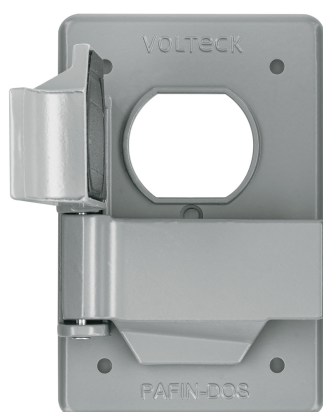

VOLTECK

CÓDIGO: 46433 CLAVE: PAFIN-DOS

### Placa tipo FS, con cubierta, doble, sobreponer, Volteck

- Para intemperie
- Fabricada en aluminio con acabado en color gris
- Empaque incluido para evitar la entrada de polvo y agua