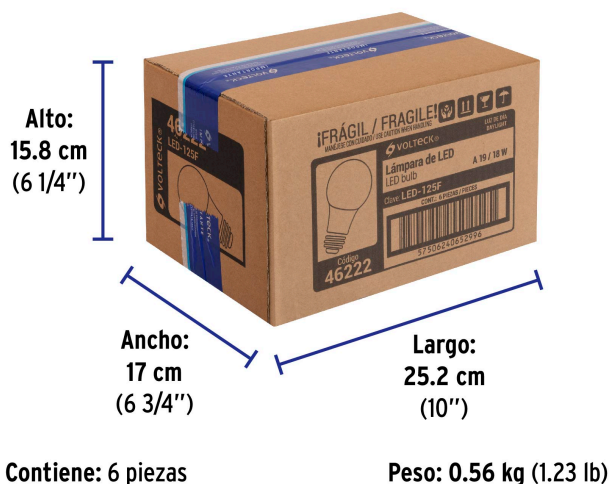

Certificaciones y garantías

- Cumple la norma: NOM-030-ENER

Especificaciones

Consumo	18 W
Equivalencia	125 W
Flujo luminoso	1 900 lm
Tensión / Frecuencia	127 V / 60 Hz
Corriente	283 mA
Temperatura de color	6 500 K / Luz de día
Índice de Reproducción Cromática (IRC)	80
Tipo	A25
Tiempo de vida	25 años (25,000 h)
Tipo de base	E26 / E27
Medidas (diámetro x alto)	8 x 16 cm
Empaque individual	Blíster
Inner	6
Master	96
Pallet	1152

Datos de Empaque (Medidas y pesos aproximados)

Empaque Individual	Medidas: Alto: 17.7 cm (7") Ancho: 8 cm (3 1/4") Largo: 8 cm (3 1/4") Peso: 0.08 kg (0.18 lb)
Inner	Medidas: Alto: 15.8 cm (6 1/4") Ancho: 17 cm (6 3/4") Largo: 25.2 cm (10") Peso: 0.56 kg (1.23 lb)
Master	Medidas: Alto: 34 cm (13 1/2") Ancho: 52 cm (20 1/2") Largo: 70 cm (27 1/2") Peso: 10.1 kg (22.27 lb)

País de origen

Fabricado en China bajo las estrictas especificaciones de GRUPO TRUPER

Imágenes complementarias

EMPAQUE INDIVIDUAL

Peso: 0.08 kg (0.18 lb)

Imágenes complementarias

EMPAQUE INNER

EMPAQUE MASTER