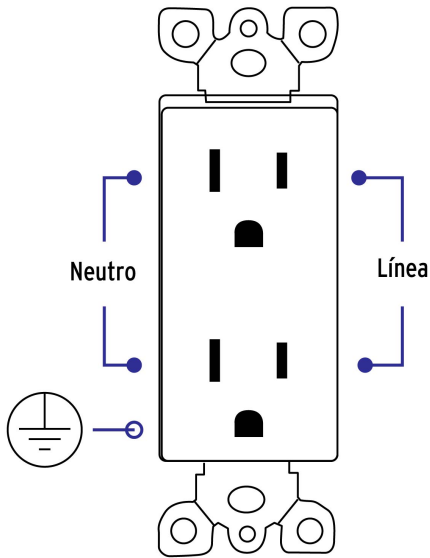

Diagrama de conexión