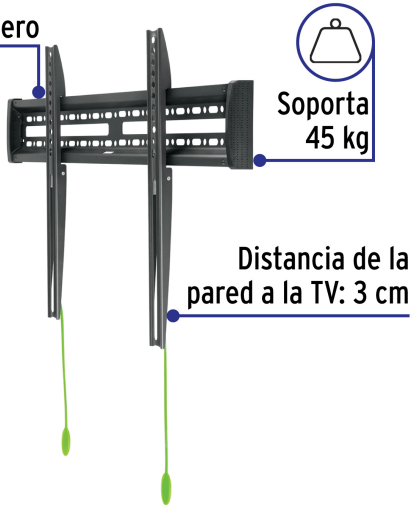

VOLTECK

CÓDIGO: 46092 CLAVE: TVSF-70

Soporte para pantallas de 32" a 70", fijo, Volteck

- Fabricado en acero
- Diseño ultra delgado
- Fácil instalación
- Compatible con VESA 100, 200, 400, 600

Soporta 45 kg

Incluye tornillería

Certificaciones y garantías

Especificaciones

Carga máxima	45 kg
Distancia de la pared a TV	3 cm
Empaque individual	Caja
Inner	1
Master	10
Pallet	320

País de origen

Fabricado en China bajo las estrictas especificaciones de GRUPO TRUPER

Imágenes complementarias

Fabricado en acero

100, 200,
400, 600

VESA

FIJO

Para pantallas de

32" - 70"
80 cm - 180 cm