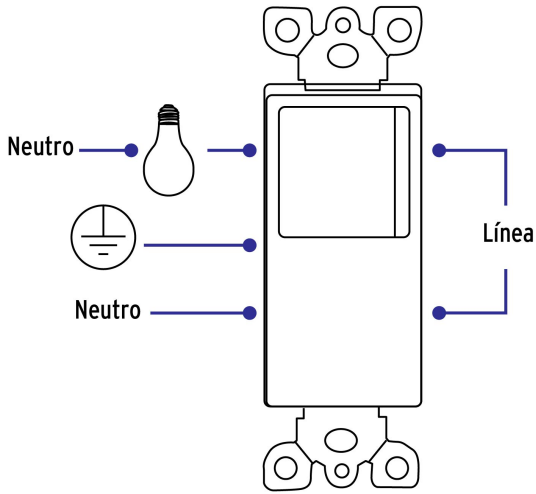

País de origen

Fabricado en China bajo las estrictas especificaciones de GRUPO TRUPER

Imágenes complementarias

Fabricado en nylon-policarbonato

Largo 83.3 mm

Diagrama de conexión

EMPAQUE INDIVIDUAL

Peso: 0.07 kg (0.2 lb)

Imágenes complementarias

EMPAQUE INNER

Contiene: 5 piezas

Peso: 0.41 kg (0.9 lb)

EMPAQUE MASTER

Contiene: 20 inner (100 piezas)

Peso: 8.74 kg (19.3 lb)