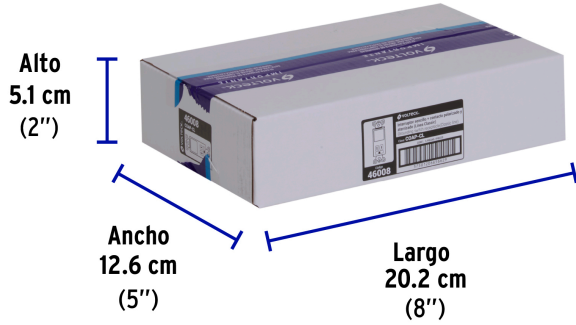

País de origen

Fabricado en China bajo las estrictas especificaciones de GRUPO TRUPER

Imágenes complementarias

Fabricado en nylon-policarbonato

Largo 83.3 mm

Diagrama de conexión

EMPAQUE INDIVIDUAL

Peso: 0.07 kg (0.2 lb)

Imágenes complementarias

EMPAQUE INNER

Contiene: 5 piezas

Peso: 0.41 kg (0.9 lb)

EMPAQUE MASTER

Contiene: 20 inner (100 piezas)

Peso: 8.74 kg (19.3 lb)