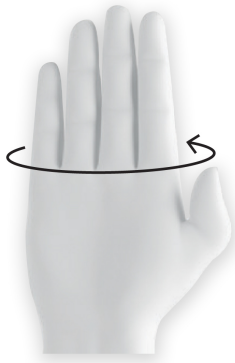

Certificaciones y garantías

Especificaciones

Talla	Grande (G)
Color	Azul / Gris
Empaque individual	Caballote
Inner	6
Master	48
Pallet	1920

Datos de Empaque (Medidas y pesos aproximados)

Empaque Individual	Medidas: Alto: 27 cm (10 3/4") Ancho: 2 cm (3/4") Largo: 13.5 cm (5 1/4") Peso: 0.09 kg (0.20 lb)
Inner	Medidas: Alto: 9.2 cm (3 3/4") Ancho: 13 cm (5 1/4") Largo: 28.2 cm (11") Peso: 0.63 kg (1.39 lb)
Master	Medidas: Alto: 21 cm (8 1/4") Ancho: 29.5 cm (11 1/2") Largo: 54 cm (21 1/4") Peso: 5.6 kg (12.35 lb)

Imágenes complementarias

TALLA

La talla se obtiene midiendo la circunferencia del ancho de la palma y comparándola con la siguiente tabla:

DIÁMETRO DE LA MANO	TALLA DEL GUAJTE
7" (18 cm)	CH
8" (20 cm)	M
9" (23 cm)	G
10" (25 cm)	XG

Recubrimiento antiderrapante

Recubrimiento de látex acabado rugoso en palma y dedos para aplicaciones en seco o con presencia moderada de humedad (agua)

Puño tejido

Cómodo y mantiene el guante en su lugar sin costuras internas