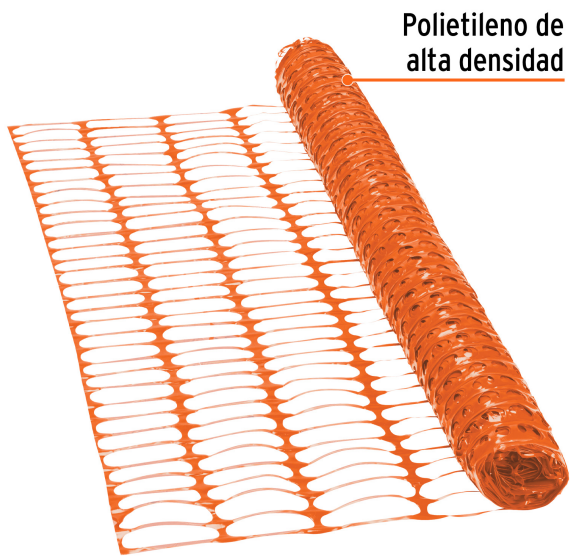

Imágenes complementarias

Ideal para delimitar el acceso de personas o vehículos en áreas de riesgo