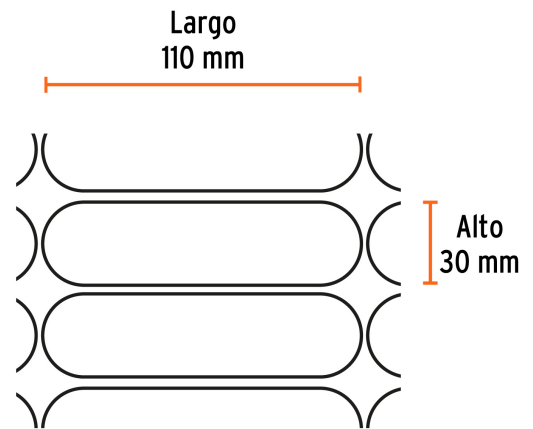

Imágenes complementarias

Ideal para delimitar el acceso de personas o vehículos en áreas de riesgo