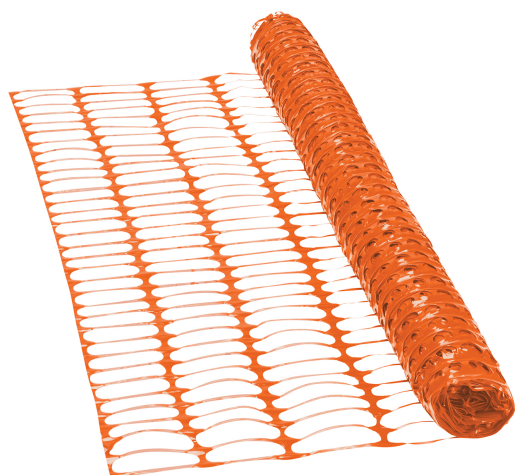

TRUPER

CÓDIGO: 15264 CLAVE: MASE-30

## Rollo de 30 m de malla de seguridad, Truper

- Fabricada de polietileno de alta densidad
- Resistente a la intemperie y rayos UV
- Ideal para delimitar el acceso de vehículos o personas a áreas de riesgo

### Especificaciones

Dimensiones (Largo x Alto)	110 mm x 30 mm
Altura	1.22 m
Peso por rollo	3 kg
Empaque individual	Rollo
Pallet	63
Inner	1

## Imágenes complementarias

**Ideal para delimitar el acceso de personas o vehículos en áreas de riesgo**