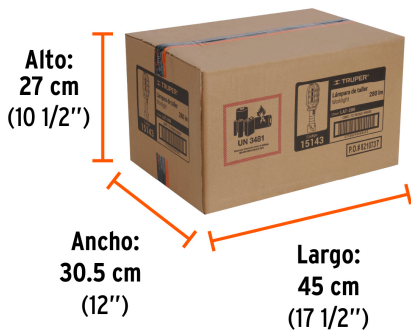

Peso: 0.21 kg (0.5 lb)

EMPAQUE INNER

Contiene: 2 piezas

Peso: 0.5 kg (1 lb)

EMPAQUE MASTER

Contiene: 6 inner (12 piezas)

Peso: 3.38 kg (7.5 lb)