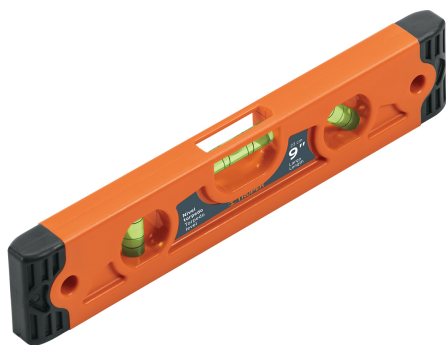

TRUPER

CÓDIGO: 11223 CLAVE: NT-9

Nivel torpedo magnético de 9" con cuerpo de ABS, Truper

- Cuerpo magnético para facilitar el trabajo en superficies metálicas
- Gotas resistentes a la abrasión y al impacto
- Fácil lectura desde ángulos 0°, 45° y 90°
- Puntas recubiertas de TPE contra impacto
- Ventana de lectura superior
- Ranura en "V" que facilita su uso con tubos y mangueras

Certificaciones y garantías

- Cumple con la norma de tolerancia máxima: 1 mm por cada metro / Exceden la norma: "Industry Standards for Levels" emitida por Empire Level

Especificaciones

Número de gotas	3
Tolerancia máxima	1 mm/m
Largo	9" (23 cm)
Empaque individual	Tarjeta
Inner	6
Master	96
Pallet	1152