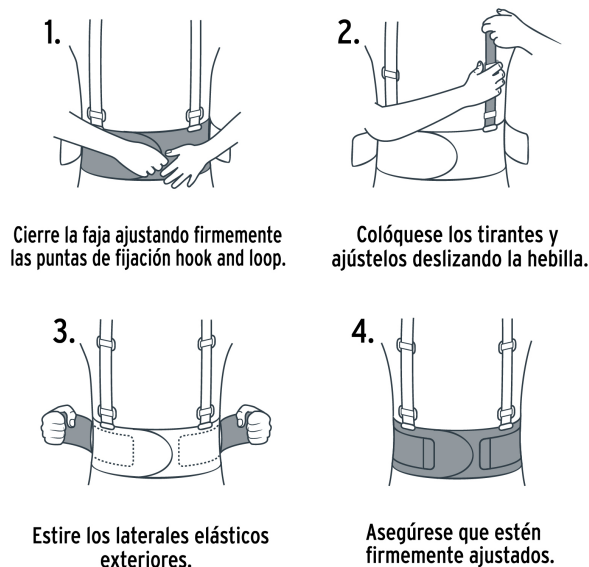

Instrucciones