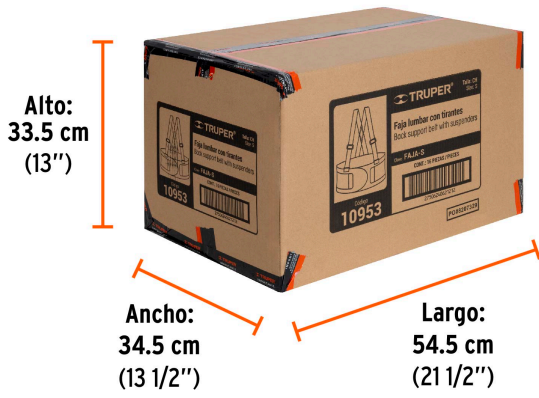

Bandas elásticas para mayor ajuste

Certificaciones y garantías

Especificaciones

Talla	Chica (Ch)
Empaque individual	Blíster
Pallet	288
Inner	2
Master	16

Datos de Empaque (Medidas y pesos aproximados)

Empaque Individual	Medidas: Alto: 25.5 cm (10") Ancho: 7.2 cm (2 3/4") Largo: 16 cm (6 1/4") Peso: 0.33 kg (0.73 lb)
Inner	Medidas: Alto: 15.5 cm (6") Ancho: 16.5 cm (6 1/2") Largo: 25.8 cm (10 1/4") Peso: 0.74 kg (1.63 lb)
Master	Medidas: Alto: 33.5 cm (13 1/4") Ancho: 34.5 cm (13 1/2") Largo: 54.5 cm (21 1/2") Peso: 6.56 kg (14.46 lb)

Imágenes complementarias

Instrucciones

EMPAQUE INDIVIDUAL

EMPAQUE INNER

Imágenes complementarias

EMPAQUE MASTER

Contiene: 8 inner (16 piezas)

Peso: 6.56 kg (14.46 lb)