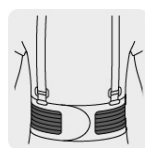

TRUPER

CÓDIGO: 10953 CLAVE: FAJA-S

Faja lumbar, talla CH, Truper

- Fabricada de poliéster y elastano
- Cinturón de soporte abdominal con fijación hook and loop
- Flexibles para mayor comodidad
- 4 Varillas para soporte lumbar y tirantes ajustables
- Ideal para mover a cargar objetos pesados
- Previene ciertas deformaciones corporales

Bandas elásticas para mayor ajuste

Certificaciones y garantías

Especificaciones

Talla	Chica (Ch)
Empaque individual	Blíster
Pallet	288
Inner	2
Master	16

Datos de Empaque (Medidas y pesos aproximados)

Empaque Individual	Medidas: Alto: 25.5 cm (10") Ancho: 7.2 cm (2 3/4") Largo: 16 cm (6 1/4") Peso: 0.33 kg (0.73 lb)
Inner	Medidas: Alto: 15.5 cm (6") Ancho: 16.5 cm (6 1/2") Largo: 25.8 cm (10 1/4") Peso: 0.74 kg (1.63 lb)
Master	Medidas: Alto: 33.5 cm (13 1/4") Ancho: 34.5 cm (13 1/2") Largo: 54.5 cm (21 1/2") Peso: 6.56 kg (14.46 lb)