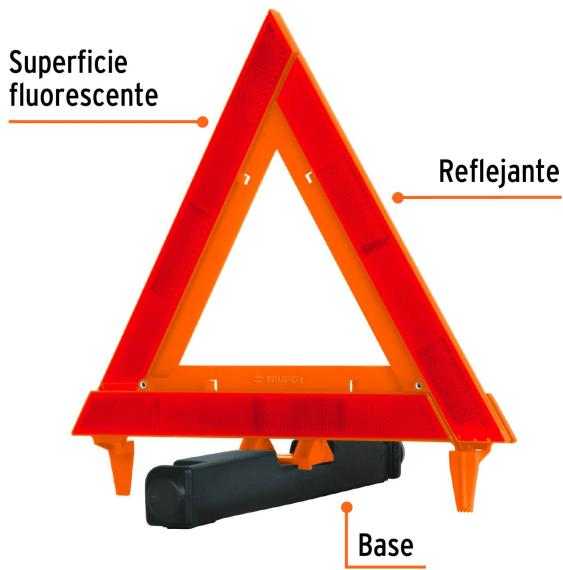

Imágenes complementarias

EMPAQUE INDIVIDUAL