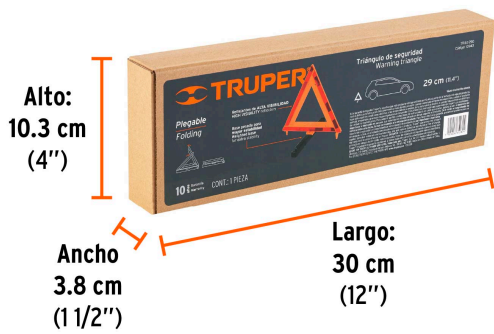

CÓDIGO: 10943 CLAVE: TRISE-290

Triángulo de seguridad, 11", TRUPER

- Reflejante rojo de alta visibilidad
- Superficie fluorescente de ABS
- Base pesada de polietileno para mayor estabilidad

Plegable

Certificaciones y garantías

Especificaciones

Altura	29 cm
Superficie fluorescente	2 cm (20 mm)
Peso	505 g
Empaque individual	Caja
Pallet	576
Inner	4
Master	16

País de origen

Fabricado en China bajo las estrictas especificaciones de GRUPO TRUPER

Imágenes complementarias

EMPAQUE INDIVIDUAL

EMPAQUE INNER

Peso: 0.56 kg (1.2 lb)

Contiene: 4 piezas

Peso: 2.32 kg (5 lb)

Imágenes complementarias

EMPAQUE MASTER

Contiene: 4 inner (16 piezas)

Peso: 10.08 kg (22.2 lb)