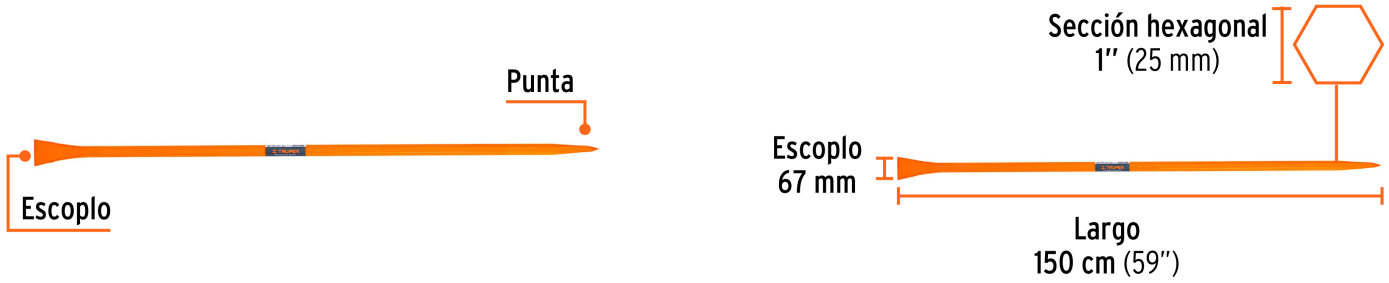

TRUPER

CÓDIGO: 10759 CLAVE: BAP-150E

Barreta para tierra dura 1"x150 cm, escoplo 67 mm, Truper

- Fabricada en acero con doble tratamiento térmico
- Punta y escoplo más agudos para terrenos duros
- Para perforar superficies duras de tierra, piedra o concreto y demoler, romper o cortar raíces de árboles

Certificaciones y garantías

- Garantizado contra defectos de fabricación o mano de obra. La garantía se puede hacer válida con cualquier distribuidor de TRUPER

Especificaciones

Sección hexagonal	1" (25 mm)
Escoplo	67 mm
Largo	150 cm (59")
Peso	6.4 kg (14 lb)
Empaque individual	Etiqueta
Inner	2
Pallet	140

País de origen

Fabricado en México bajo las estrictas especificaciones de GRUPO TRUPER

Imágenes complementarias

Punta y escoplo más agudos para romper terrenos duros y cortar raíces de árboles