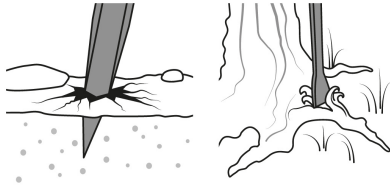

TRUPER

CÓDIGO: 10759 CLAVE: BAP-150E

Barreta para tierra dura 1"x150 cm, escoplo 67 mm, Truper

- Fabricada en acero con doble tratamiento térmico
- Punta y escoplo más agudos para terrenos duros
- Para perforar superficies duras de tierra, piedra o concreto y demoler, romper o cortar raíces de árboles

Certificaciones y garantías

- Garantizado contra defectos de fabricación o mano de obra. La garantía se puede hacer válida con cualquier distribuidor de TRUPER

Especificaciones

Sección hexagonal	1" (25 mm)
Escoplo	67 mm
Largo	150 cm (59")
Peso	6.4 kg (14 lb)
Empaque individual	Etiqueta
Inner	2
Pallet	140

País de origen

Fabricado en México bajo las estrictas especificaciones de GRUPO TRUPER

Imágenes complementarias

Punta y escoplo más agudos para romper terrenos duros y cortar raíces de árboles