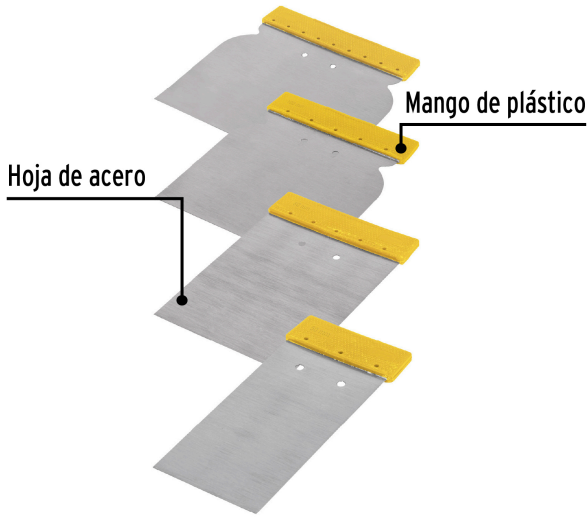

CÓDIGO: 24200 CLAVE: CUÑ-4P

Juego de 4 cuñas con mango de plástico, Pretul

- Hojas de acero de alta flexibilidad
- Mangos de plástico que protegen de cortaduras
- Ideales para raspar, resanar y limpiar muros

Certificaciones y garantías

Especificaciones

Espesor de hojas	0.26 mm
Empaque individual	Caballote
Inner	6
Master	36
Pallet	5760

Datos de Empaque (Medidas y pesos aproximados)

Empaque Individual	Medidas: Alto: 16.8 cm (6 1/2") Ancho: 1.8 cm (1/2") Largo: 13 cm (5") Peso: 0.06 kg (0.13 lb)
Inner	Medidas: Alto: 7 cm (2 3/4") Ancho: 12 cm (4 1/2") Largo: 14 cm (5 1/2") Peso: 0.5 kg (1.1 lb)
Master	Medidas: Alto: 22.6 cm (9") Ancho: 16 cm (6 1/2") Largo: 26 cm (10 1/4") Peso: 3.7 kg (8.16 lb)

País de origen

Fabricado en China bajo las estrictas especificaciones de GRUPO TRUPER

Incluye

4 Cuñas de 2" x 3 1/2" (5 x 9 cm), 3" x 3 1/2" (8 x 9 cm), 4" x 3 1/2" (10 x 9 cm) y 5" x 3 1/2" (12 x 9 cm)

Imágenes complementarias

MEDIDAS

Ancho x largo

2" x 3 1/2" (5 x 9 cm)

3" x 3 1/2" (8 x 9 cm)

4" x 3 1/2" (10 x 9 cm)

5" x 3 1/2" (12 x 9 cm)

EMPAQUE INDIVIDUAL

Alto:
16.8 cm
6.6"