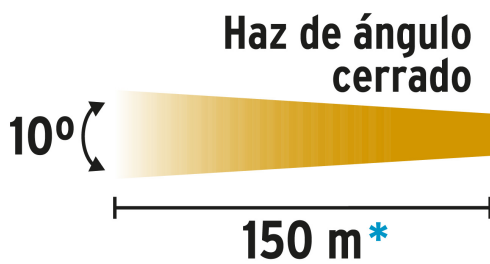

País de origen

Fabricado en China bajo las estrictas especificaciones de GRUPO TRUPER

Incluye

Cable USB para recarga

Imágenes complementarias