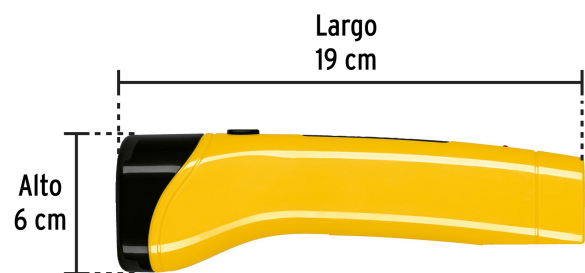

País de origen

Fabricado en China bajo las estrictas especificaciones de GRUPO TRUPER

Incluye

Cable USB para recarga

Imágenes complementarias