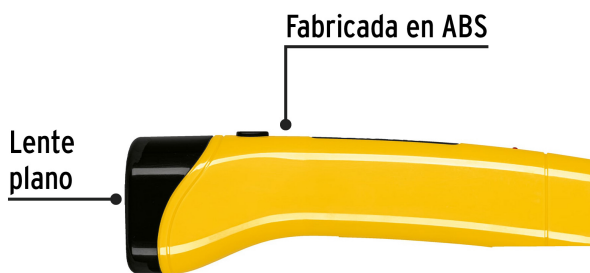

País de origen

Fabricado en China bajo las estrictas especificaciones de GRUPO TRUPER

Incluye

Cable USB para recarga

Imágenes complementarias