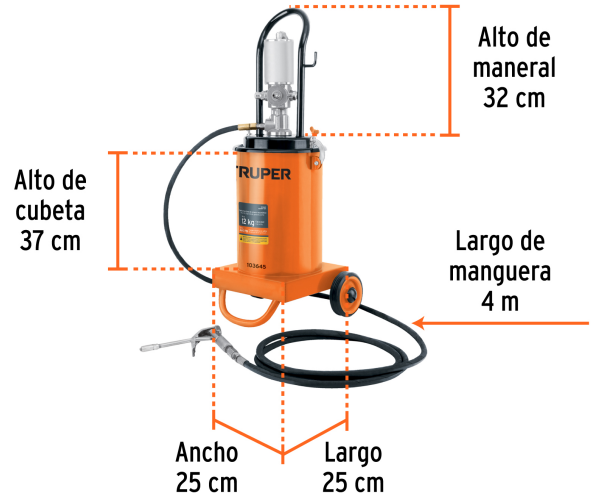

TRUPER

CÓDIGO: 103645 CLAVE: BOMIN-12N

Bomba Inyectora Neumática de grasa, 12 Kg, Truper

- Cuerpo, tapa, maneral, y pistola engrasadora de acero
- Manguera de hule reforzada con alambre de acero
- Ruedas de PVC con polipropileno
- Broches tipo mariposa
- Maneral y ruedas para fácil transporte
- Recomendada para utilizar con grasa de litio
- Ideal para vehículos ligeros y/o pesados o a cualquier otro equipo que requiera grasa inyectada a presión

Certificaciones y garantías

Especificaciones

Capacidad	12 kg (26 lb)
Ciclo de trabajo	300 horas (lubricar constantemente)
Presión de trabajo (aire)	90 - 115 psi
Presión de salida	4640 psi
Capacidad de bombeo	0.75 L/min
Línea de flujo	400 g/min
Consumo nominal	200-250 L/min (7-8.8 CFM)
Medidas (largo x ancho x altura de maneral)	25 cm x 25 cm x 32 cm
Medidas de cubeta (diámetro x alto)	24 cm x 37 cm
Largo de manguera	4 m
Diámetro de manguera	14 mm
Peso total	10 kg

País de origen

Fabricado en China bajo las estrictas especificaciones de GRUPO TRUPER

Incluye

Manguera 4 m

Pistola engrasadora tipo "Z"

Imágenes complementarias

Usos recomendados

Para uso con compresor de aire