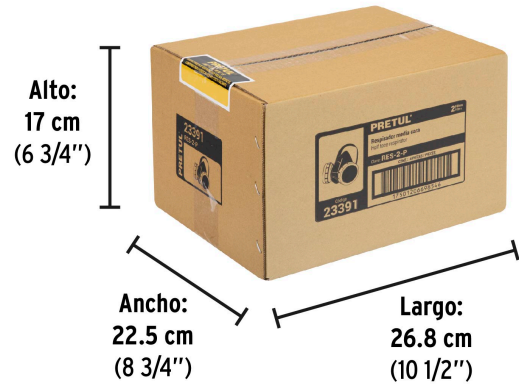

Arnés de banda elástica ajustable

Certificaciones y garantías**Especificaciones**

Talla	Unitalla
Número de filtros	2
Empaque individual	Caballote
Inner	4
Master	16
Pallet	576

Datos de Empaque (Medidas y pesos aproximados)

Empaque Individual	Medidas: Alto: 29 cm (11 1/2") Ancho: 8.3 cm (3 1/4") Largo: 22 cm (8 3/4") Peso: 0.2 kg (0.44 lb)
Inner	Medidas: Alto: 17 cm (6 3/4") Ancho: 22.5 cm (8 3/4") Largo: 26.8 cm (10 1/2") Peso: 0.96 kg (2.12 lb)
Master	Medidas: Alto: 37 cm (14 1/2") Ancho: 29.3 cm (11 1/2") Largo: 46.5 cm (18 1/4") Peso: 4.6 kg (10.14 lb)

Imágenes complementarias

Imágenes complementarias

EMPAQUE INDIVIDUAL

Peso: 0.2 kg (0.44 lb)

EMPAQUE INNER

Contiene: 4 piezas

Peso: 0.96 kg (2.12 lb)

EMPAQUE MASTER

Contiene: 4 inner (16 piezas)

Peso: 4.6 kg (10.14 lb)