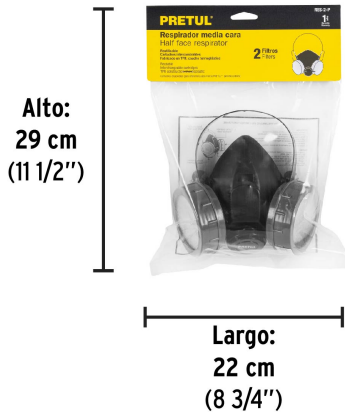

Empaque Individual	Medidas: Alto: 29 cm (11 1/2") Ancho: 8.3 cm (3 1/4") Largo: 22 cm (8 3/4") Peso: 0.2 kg (0.44 lb)
Inner	Medidas: Alto: 17 cm (6 3/4") Ancho: 22.5 cm (8 3/4") Largo: 26.8 cm (10 1/2") Peso: 0.96 kg (2.12 lb)
Master	Medidas: Alto: 37 cm (14 1/2") Ancho: 29.3 cm (11 1/2") Largo: 46.5 cm (18 1/4") Peso: 4.6 kg (10.14 lb)

Refacciones y/o accesorios disponibles en catálogo (no incluidas)

Código	Clave	Descripción
23392	CF-VO-P	Cartucho de repuesto, vapores orgánicos, Pretul
23393	CF-PO-P	Filtro de repuesto, polvos y partículas, Pretul
23394	CF-PI-P	Cartucho de repuesto, pintura en spray, Pretul
23395	CF-VI-P	Cartucho de repuesto, vapores inorgánicos, Pretul
23396	CF-GA-P	Cartucho de repuesto, gases ácidos, Pretul

Imágenes complementarias

Imágenes complementarias

EMPAQUE INDIVIDUAL

Peso: 0.2 kg (0.44 lb)

EMPAQUE INNER

Contiene: 4 piezas

Peso: 0.96 kg (2.12 lb)

EMPAQUE MASTER

Contiene: 4 inner (16 piezas)

Peso: 4.6 kg (10.14 lb)