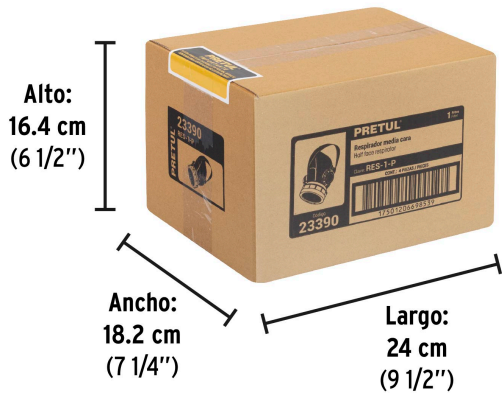

Arnés de banda elástica ajustable

Certificaciones y garantías**Especificaciones**

Talla	Unitalla
Número de filtros	1
Empaque individual	Caballote
Inner	4
Master	16
Pallet	576

Datos de Empaque (Medidas y pesos aproximados)

Empaque Individual	Medidas: Alto: 29.5 cm (11 1/2") Ancho: 8.3 cm (3 1/4") Largo: 18 cm (7") Peso: 0.16 kg (0.35 lb)
Inner	Medidas: Alto: 16.4 cm (6 1/2") Ancho: 18.2 cm (7 1/4") Largo: 24 cm (9 1/2") Peso: 0.76 kg (1.68 lb)
Master	Medidas: Alto: 35.5 cm (14") Ancho: 25.6 cm (10") Largo: 38.5 cm (15 1/4") Peso: 3.64 kg (8.02 lb)

Imágenes complementarias

Imágenes complementarias

EMPAQUE INDIVIDUAL

Peso: 0.16 kg (0.35 lb)

EMPAQUE INNER

Contiene: 4 piezas

Peso: 0.76 kg (1.68 lb)

EMPAQUE MASTER

Contiene: 4 inner (16 piezas)

Peso: 3.64 kg (8.02 lb)