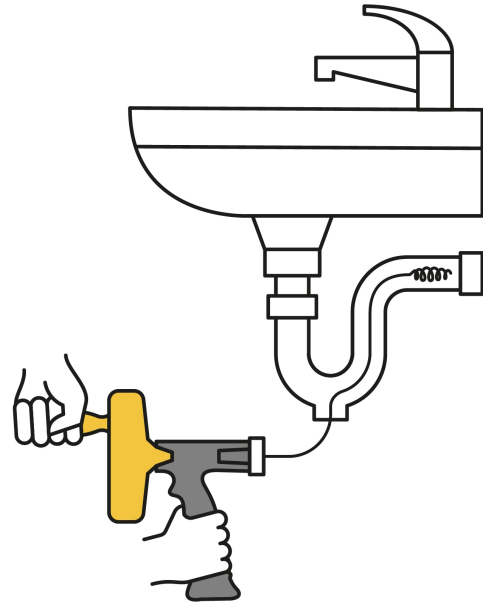

País de origen

Fabricado en Taiwán bajo las estrictas especificaciones de GRUPO TRUPER

Imágenes complementarias