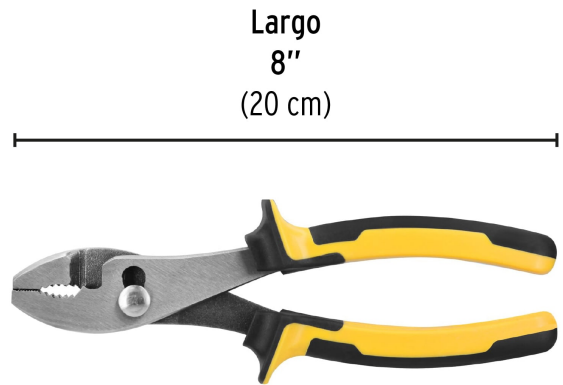

PRETUL

CÓDIGO: 22673 CLAVE: PCH-8PX

Pinza de chofer 8" mango Comfort Grip, Pretul

- Fabricada en acero al carbono
- Mangos comfort grip con topes que evitan el contacto accidental con las mordazas
- Mordazas maquinadas con precisión para mejor agarre de tubos y tuercas
- 2 Posiciones de ajuste

Punta plana

Certificaciones y garantías

Especificaciones

Largo total	8" (20 cm)
Largo de mordaza	38 mm
Empaque individual	Blíster
Inner	6
Master	60
Pallet	1440

País de origen

Fabricado en China bajo las estrictas especificaciones de GRUPO TRUPER

Imágenes complementarias

EMPAQUE INDIVIDUAL

Peso: 0.3 kg (0.7 lb)

EMPAQUE INNER

Contiene: 6 piezas

Peso: 1.91 kg (4.2 lb)

Imágenes complementarias

EMPAQUE MASTER

Contiene: 10 inner (60 piezas)

Peso: 19.8 kg (43.7 lb)