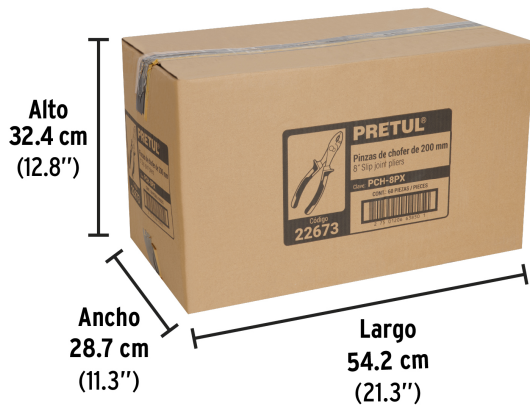

Punta plana

Certificaciones y garantías

Especificaciones

Largo total	8" (20 cm)
Largo de mordaza	38 mm
Empaque individual	Blíster
Inner	6
Master	60
Pallet	1440

País de origen

Fabricado en China bajo las estrictas especificaciones de GRUPO TRUPER

Imágenes complementarias

EMPAQUE INDIVIDUAL

Peso: 0.3 kg (0.7 lb)

EMPAQUE INNER

Contiene: 6 piezas

Peso: 1.91 kg (4.2 lb)

Imágenes complementarias

EMPAQUE MASTER

Contiene: 10 inner (60 piezas)

Peso: 19.8 kg (43.7 lb)