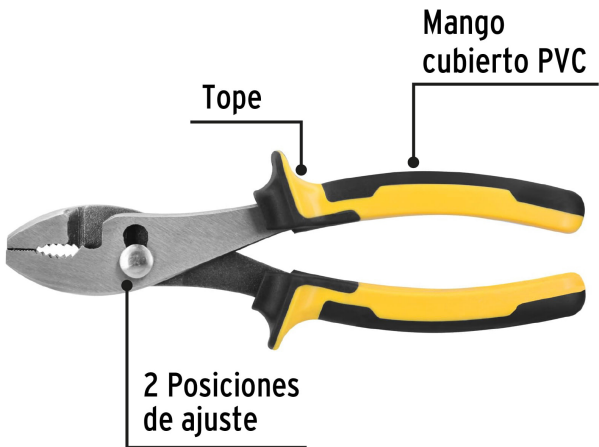

Imágenes complementarias