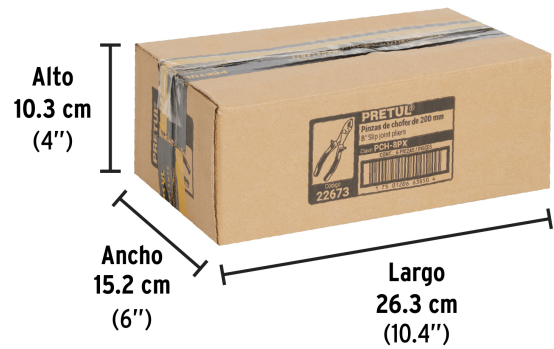

Punta plana

Certificaciones y garantías

Especificaciones

Largo total	8" (20 cm)
Largo de mordaza	38 mm
Empaque individual	Blíster
Inner	6
Master	60
Pallet	1440

País de origen

Fabricado en China bajo las estrictas especificaciones de GRUPO TRUPER

Imágenes complementarias

EMPAQUE INDIVIDUAL

Peso: 0.3 kg (0.7 lb)

EMPAQUE INNER

Contiene: 6 piezas

Peso: 1.91 kg (4.2 lb)

Imágenes complementarias

EMPAQUE MASTER

Contiene: 10 inner (60 piezas)

Peso: 19.8 kg (43.7 lb)