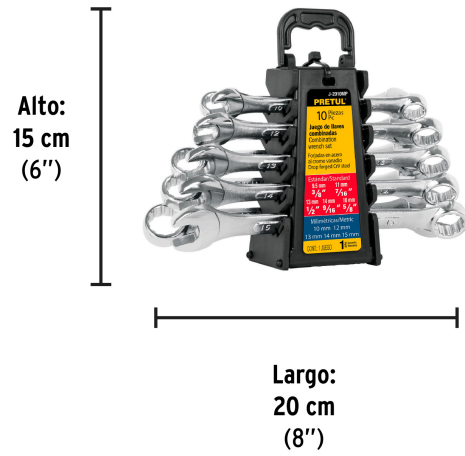

PRETUL

CÓDIGO: 21996 CLAVE: J-2010MP

Juego de 10 llaves combinadas std y mm, PRETUL

- Fabricadas en acero al cromo vanadio 2X más resistentes al desgaste que las de acero al carbono
- Medida marcada para fácil identificación
- Práctico estuche organizador

Certificaciones y garantías

- Cumplen la norma: ASME B107.100

Especificaciones

Contenido	10 Llaves
Puntas	12
Empaque individual	Estuche plástico
Inner	3
Master	12
Pallet	720

País de origen

Fabricado en India bajo las estrictas especificaciones de GRUPO TRUPER

Incluye

- 5 Llaves combinadas de 3/8", 7/16", 1/2", 9/16" y 5/8"
- 5 Llaves combinadas de 10 mm, 12 mm, 13 mm, 14 mm y 15 mm

Imágenes complementarias

EMPAQUE INDIVIDUAL

Peso: 0.92 kg (2 lb)

EMPAQUE INNER

EMPAQUE MASTER