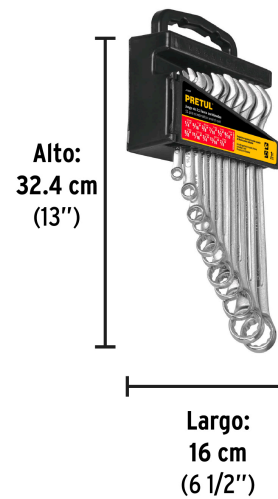

Certificaciones y garantías

- Cumplen la norma: ASME B107.100

Especificaciones

Contenido	11 Llaves
Puntas	12
Empaque individual	Estuche plástico
Inner	3
Master	6
Pallet	378

País de origen

Fabricado en India bajo las estrictas especificaciones de GRUPO TRUPER

Incluye

- 1 Llave combinada de 1/4"
- 1 Llave combinada de 5/16"

Incluye

- 1 Llave combinada de 3/8"
- 1 Llave combinada de 7/16"
- 1 Llave combinada de 1/2"
- 1 Llave combinada de 9/16"
- 1 Llave combinada de 5/8"
- 1 Llave combinada de 11/16"
- 1 Llave combinada de 3/4"
- 1 Llave combinada de 13/16"
- 1 Llave combinada de 7/8"

Imágenes complementarias**EMPAQUE INDIVIDUAL**

Peso: 1.5 kg (3.3 lb)

Imágenes complementarias

EMPAQUE INNER

Contiene: 3 piezas

Peso: 4.72 kg (10.4 lb)

EMPAQUE MASTER

Contiene: 2 inner (6 piezas)

Peso: 10.02 kg (22 lb)