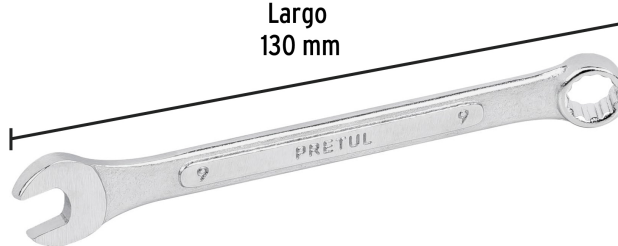

PRETUL

CÓDIGO: 21903 CLAVE: LL-2009MP

Llave combinada 9 mm x 130 mm de largo, Pretul

- Fabricada en acero al cromo vanadio 2X más resistente al desgaste que las de acero al carbono
- Medida marcada para fácil identificación

Medida	9 mm
Largo	130 mm
Puntas	12
Empaque individual	Tarjeta plástica
Pallet	15552
Inner	12
Master	72

Datos de Empaque (Medidas y pesos aproximados)

Empaque Individual	Medidas: Alto: 18 cm (7") Ancho: 1.3 cm (1/2") Largo: 5 cm (2") Peso: 0.04 kg (0.09 lb)
Inner	Medidas: Alto: 6 cm (2 1/4") Ancho: 10.1 cm (4") Largo: 14.5 cm (5 3/4") Peso: 0.56 kg (1.23 lb)
Master	Medidas: Alto: 20 cm (7 3/4") Ancho: 15.8 cm (6 1/4") Largo: 21.6 cm (8 1/2") Peso: 3.7 kg (8.16 lb)

País de origen

Fabricado en India bajo las estrictas especificaciones de GRUPO TRUPER

Imágenes complementarias

Fabricada en acero
al cromo vanadio12 Puntas para tuercas
hexagonales y cuadradasLargo
130 mm

Medida 9 mm