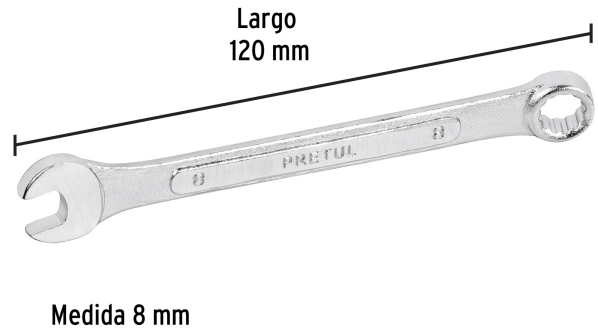

País de origen

Fabricado en India bajo las estrictas especificaciones de GRUPO TRUPER

Imágenes complementarias