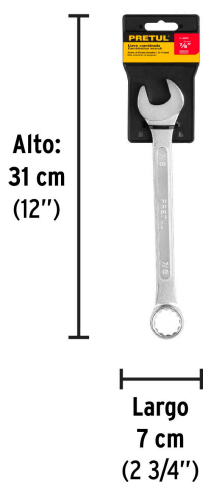

PRETUL

CÓDIGO: 21890 CLAVE: LL-2028P

Llave combinada 7/8" x 260 mm de largo, Pretul

- Fabricada en acero al cromo vanadio 2X más resistente al desgaste que las de acero al carbono
- Medida marcada para fácil identificación

Medida	7/8"
Largo	260 mm
Puntas	12
Empaque individual	Tarjeta plástica
Inner	6
Master	36
Pallet	3024

País de origen**Fabricado en India bajo las estrictas especificaciones de GRUPO TRUPER**

Imágenes complementarias

EMPAQUE INDIVIDUAL

Peso: 0.25 kg (0.55 lb)

EMPAQUE INNER

Contiene: 6 piezas

Peso: 1.58 kg (3.48 lb)

Imágenes complementarias

EMPAQUE MASTER

Contiene: 6 inner (36 piezas)

Peso: 10.5 kg (23.15 lb)