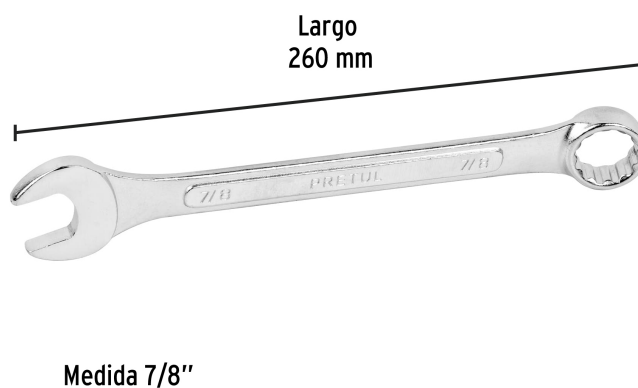

PRETUL

CÓDIGO: 21890 CLAVE: LL-2028P

Llave combinada 7/8" x 260 mm de largo, Pretul

- Fabricada en acero al cromo vanadio 2X más resistente al desgaste que las de acero al carbono
- Medida marcada para fácil identificación

Medida	7/8"
Largo	260 mm
Puntas	12
Empaque individual	Tarjeta plástica
Inner	6
Master	36
Pallet	3024

País de origen**Fabricado en India bajo las estrictas especificaciones de GRUPO TRUPER**

Imágenes complementarias

Peso: 10.5 kg (23.15 lb)