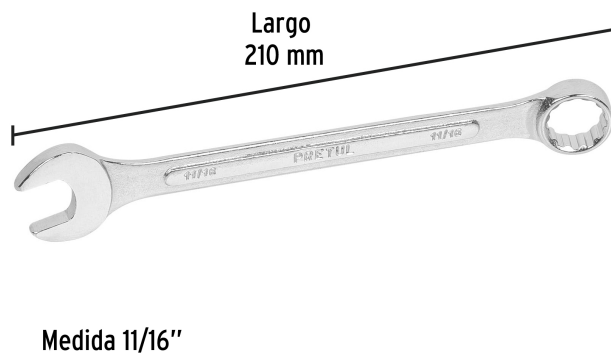

Imágenes complementarias