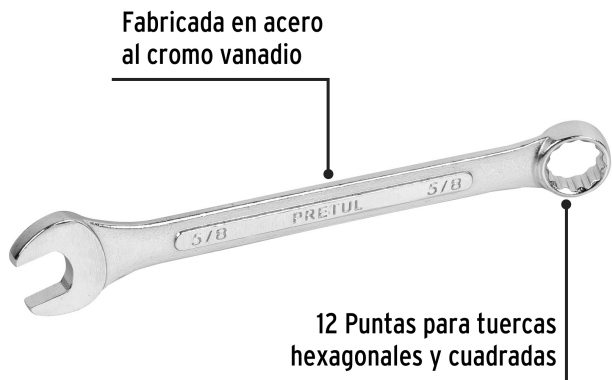

PRETUL

CÓDIGO: 21886 CLAVE: LL-2020P

Llave combinada 5/8" x 200 mm de largo, Pretul

- Fabricada en acero al cromo vanadio 2X más resistente al desgaste que las de acero al carbono
- Medida marcada para fácil identificación

Medida	5/8"
Largo	200 mm
Puntas	12
Empaque individual	Tarjeta plástica
Inner	12
Master	72
Pallet	6480

País de origen**Fabricado en India bajo las estrictas especificaciones de GRUPO TRUPER**

Imágenes complementarias