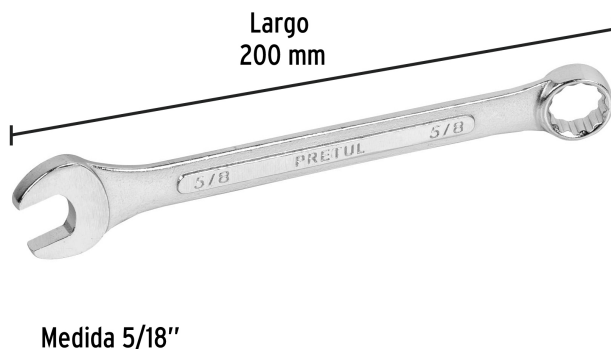

PRETUL

CÓDIGO: 21886 CLAVE: LL-2020P

Llave combinada 5/8" x 200 mm de largo, Pretul

- Fabricada en acero al cromo vanadio 2X más resistente al desgaste que las de acero al carbono
- Medida marcada para fácil identificación

Medida	5/8"
Largo	200 mm
Puntas	12
Empaque individual	Tarjeta plástica
Inner	12
Master	72
Pallet	6480

País de origen**Fabricado en India bajo las estrictas especificaciones de GRUPO TRUPER**

Imágenes complementarias

Peso: 10.2 kg (22.49 lb)