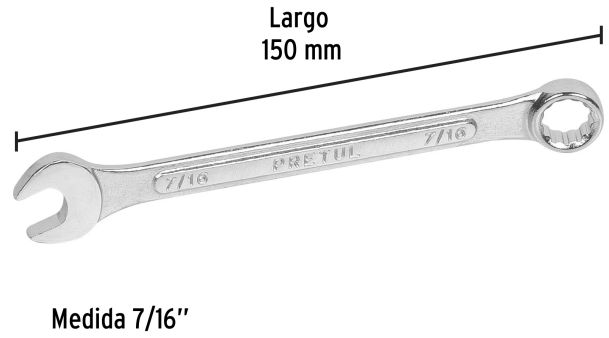

PRETUL

CÓDIGO: 21883 CLAVE: LL-2014P

Llave combinada 7/16" x 150 mm de largo, Pretul

- Fabricada en acero al cromo vanadio 2X más resistente al desgaste que las de acero al carbono
- Medida marcada para fácil identificación

Medida	7/16"
Largo	150 mm
Puntas	12
Empaque individual	Tarjeta plástica
Inner	12
Master	72
Pallet	8640

País de origen**Fabricado en India bajo las estrictas especificaciones de GRUPO TRUPER**

Imágenes complementarias

EMPAQUE INDIVIDUAL

Peso: 0.06 kg (0.13 lb)

EMPAQUE INNER

Contiene: 12 piezas

Peso: 0.82 kg (1.81 lb)

Imágenes complementarias

EMPAQUE MASTER

Contiene: 6 inner (72 piezas)

Peso: 5.32 kg (11.73 lb)