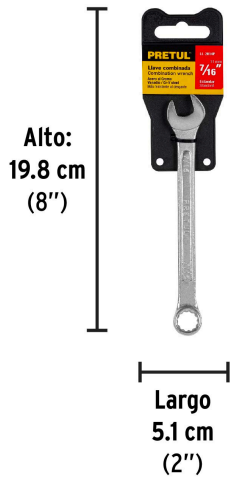

PRETUL

CÓDIGO: 21883 CLAVE: LL-2014P

Llave combinada 7/16" x 150 mm de largo, Pretul

- Fabricada en acero al cromo vanadio 2X más resistente al desgaste que las de acero al carbono
- Medida marcada para fácil identificación

Medida	7/16"
Largo	150 mm
Puntas	12
Empaque individual	Tarjeta plástica
Inner	12
Master	72
Pallet	8640

País de origen**Fabricado en India bajo las estrictas especificaciones de GRUPO TRUPER**

Imágenes complementarias

EMPAQUE INDIVIDUAL

Peso: 0.06 kg (0.13 lb)

EMPAQUE INNER

Contiene: 12 piezas

Peso: 0.82 kg (1.81 lb)

Imágenes complementarias

EMPAQUE MASTER

Contiene: 6 inner (72 piezas)

Peso: 5.32 kg (11.73 lb)