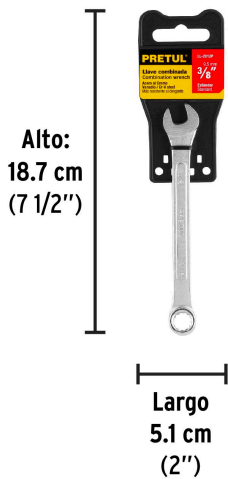

**PRETUL**

CÓDIGO: 21882 CLAVE: LL-2012P

**Llave combinada 3/8" x 140 mm de largo, Pretul**

- Fabricada en acero al cromo vanadio 2X más resistente al desgaste que las de acero al carbono
- Medida marcada para fácil identificación

<b>Medida</b>	3/8"
<b>Largo</b>	140 mm
<b>Puntas</b>	12
<b>Empaque individual</b>	Tarjeta plástica
<b>Inner</b>	12
<b>Master</b>	72
<b>Pallet</b>	11520

**País de origen****Fabricado en India bajo las estrictas especificaciones de GRUPO TRUPER**

Imágenes complementarias

EMPAQUE INDIVIDUAL

Peso: 0.05 kg (0.11 lb)

EMPAQUE INNER

Contiene: 12 piezas

Peso: 0.73 kg (1.61 lb)

## EMPAQUE MASTER

Contiene: 6 inner (72 piezas)

Peso: 4.64 kg (10.23 lb)