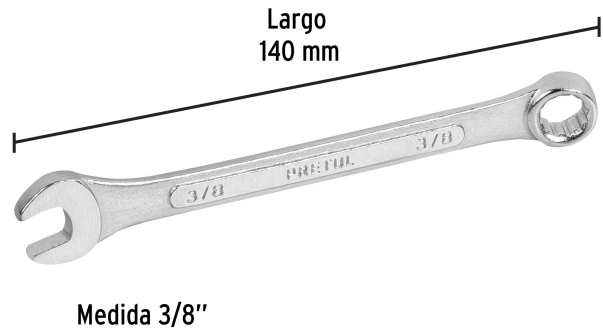

Imágenes complementarias