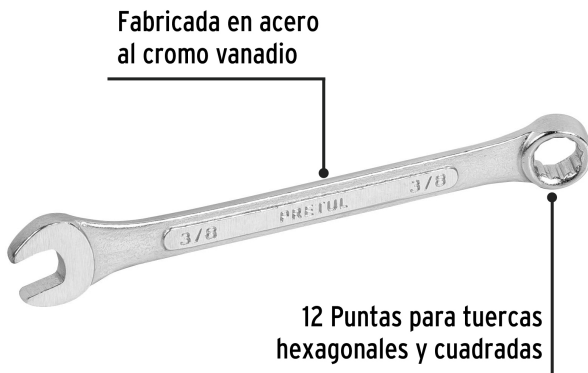

Imágenes complementarias