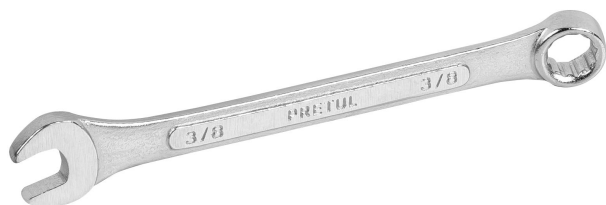

PRETUL

CÓDIGO: 21882 CLAVE: LL-2012P

Llave combinada 3/8" x 140 mm de largo, Pretul

- Fabricada en acero al cromo vanadio 2X más resistente al desgaste que las de acero al carbono
- Medida marcada para fácil identificación

Certificaciones y garantías

- Cumple la norma: ASME B107.100
- Garantizado contra defectos de fabricación o mano de obra. La garantía se puede hacer válida con cualquier distribuidor de TRUPER

Especificaciones

Medida	3/8"
Largo	140 mm
Puntas	12
Empaque individual	Tarjeta plástica
Inner	12
Master	72
Pallet	11520

País de origen

Fabricado en India bajo las estrictas especificaciones de GRUPO TRUPER