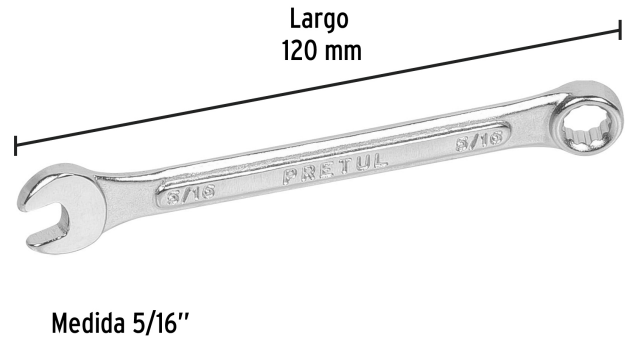

PRETUL

CÓDIGO: 21881 CLAVE: LL-2010P

Llave combinada 5/16" x 120 mm de largo, Pretul

- Fabricada en acero al cromo vanadio 2X más resistente al desgaste que las de acero al carbono
- Medida marcada para fácil identificación

Medida	5/16"
Largo	120 mm
Puntas	12
Empaque individual	Tarjeta plástica
Inner	12
Master	72
Pallet	11520

País de origen**Fabricado en India bajo las estrictas especificaciones de GRUPO TRUPER**

Imágenes complementarias

Peso: 3.22 kg (7.1 lb)