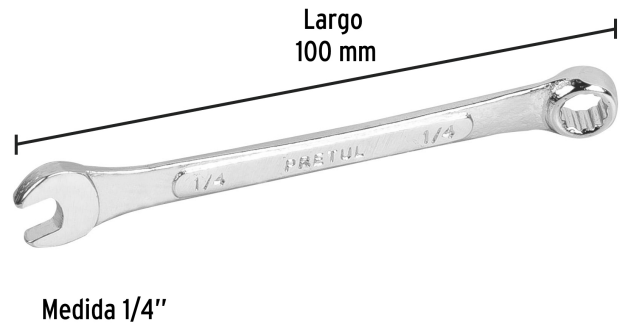

Imágenes complementarias