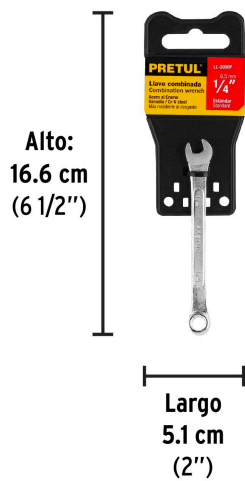

PRETUL

CÓDIGO: 21880 CLAVE: LL-2008P

Llave combinada 1/4" x 100 mm de largo, Pretul

- Fabricada en acero al cromo vanadio 2X más resistente al desgaste que las de acero al carbono
- Medida marcada para fácil identificación

Especificaciones

Medida	1/4"
Largo	100 mm
Puntas	12
Empaque individual	Tarjeta plástica
Inner	12
Master	72
Pallet	15552

País de origen

Fabricado en India bajo las estrictas especificaciones de GRUPO TRUPER

Imágenes complementarias

EMPAQUE INDIVIDUAL

Peso: 0.03 kg (0.07 lb)

EMPAQUE INNER

Contiene: 12 piezas

Peso: 0.36 kg (0.79 lb)

Imágenes complementarias

EMPAQUE MASTER