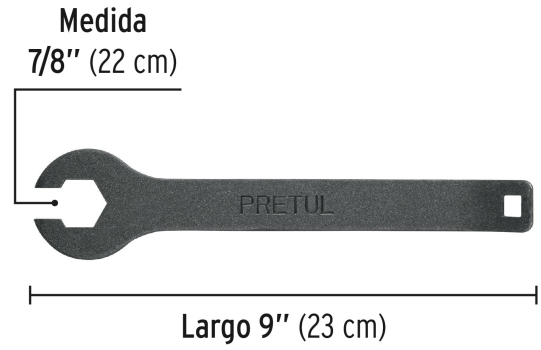

PRETUL

CÓDIGO: 21804 CLAVE: LL-GA-P

Llave para tanque de gas, Pretul

- Fabricada en acero al carbono
- Acabado granallado y barnizado
- Cuadro de 3/8" (10 mm) para válvulas sin manija
- Hexagonal

**Certificaciones y garantías**

- Garantizado contra defectos de fabricación o mano de obra. La garantía se puede hacer válida con cualquier distribuidor de TRUPER

Especificaciones

Largo	9" (23 cm)
Medida	7/8" (22 mm)
Empaque individual	Etiqueta
Inner	6
Master	90
Pallet	5400

País de origen**Fabricado en México bajo las estrictas especificaciones de GRUPO TRUPER**

Imágenes complementarias

EMPAQUE INNER

Contiene: 6 piezas

Peso: 0.89 kg (2 lb)

EMPAQUE MASTER

Contiene: 15 inner (90 piezas)

Peso: 13.64 kg (30 lb)